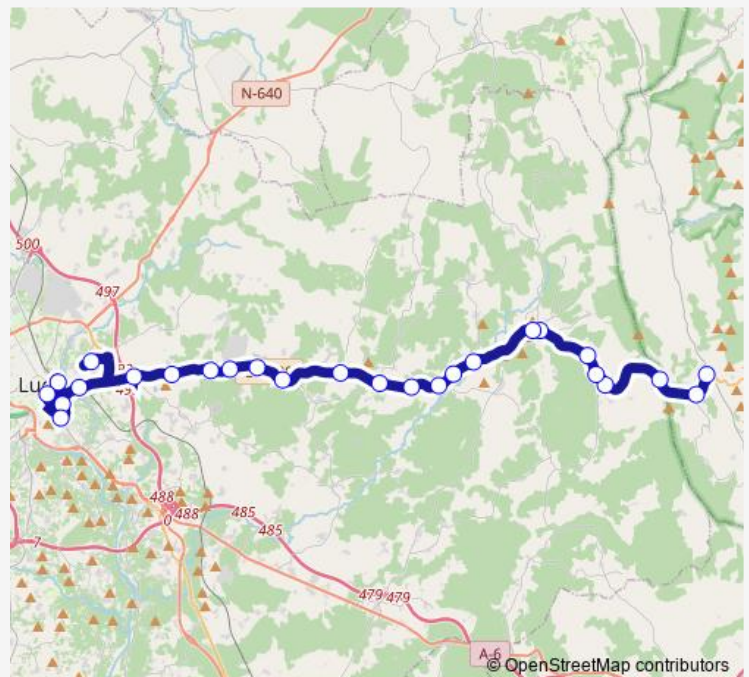

Route schedule

Cádavo — Lugo E.A.

Monday	07:25
Tuesday	07:25
Wednesday	07:25
Thursday	07:25
Friday	07:25
Saturday	—
Sunday	—

Route info

Direction: Cádavo

Stops: 26

Trip Duration: 0 hour 47 min

■ Xg634009 — Cádavo-Lugo E.A.

Castelo

Centro DE DÍA Abrite

IES Sanxillao

Cruce Ronda DAS Mercedes-

Lugo E.A.

Direction

Lugo E.A. — Cádavo

26 stops

[Open route schedule](#)

Lugo E.A.

Cruce Ronda DAS Mercedes-

IES Sanxillao

Centro DE DÍA Abrite

Castelo

Hospital Hula

Carqueixo cruce

A Baqueriza

A Rasela

Route schedule

Lugo E.A. — Cádavo

Monday 14:30

Tuesday 14:30

Wednesday 14:30

Thursday 14:30