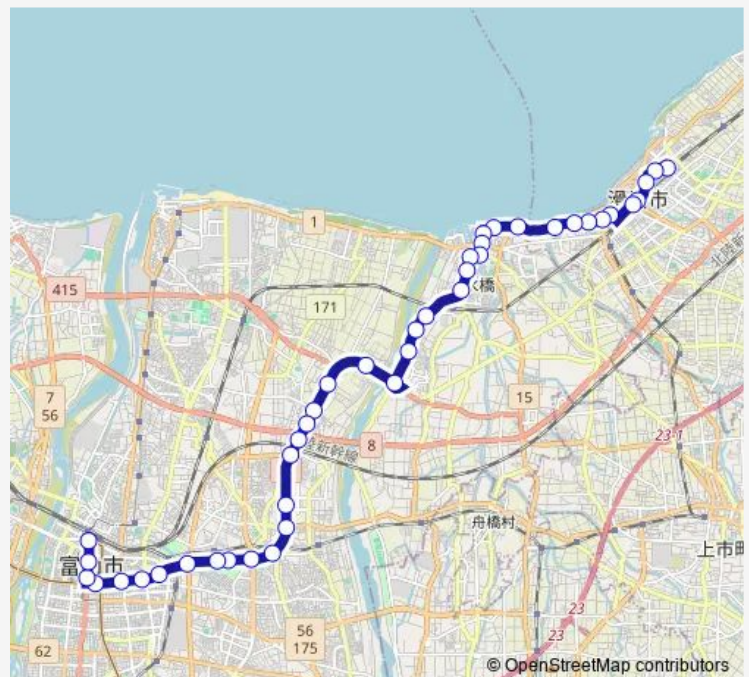

Thursday 06:50-19:20

Friday 06:50-19:20

Saturday 07:30-18:20

Sunday 07:30-18:20

Route info

Direction: 滑川駅前

Stops: 42

Trip Duration: 1 hour 2 min

■ 水橋・滑川線

BusMaps

芝草口

町袋宮条

針原小学校前

宮成口

針原新町

金泉寺

Trip Duration: 0 hour 54 min

水橋口

水橋西部地区センター前

浄土橋

東大町

照蓮寺前

水橋田町

東出町