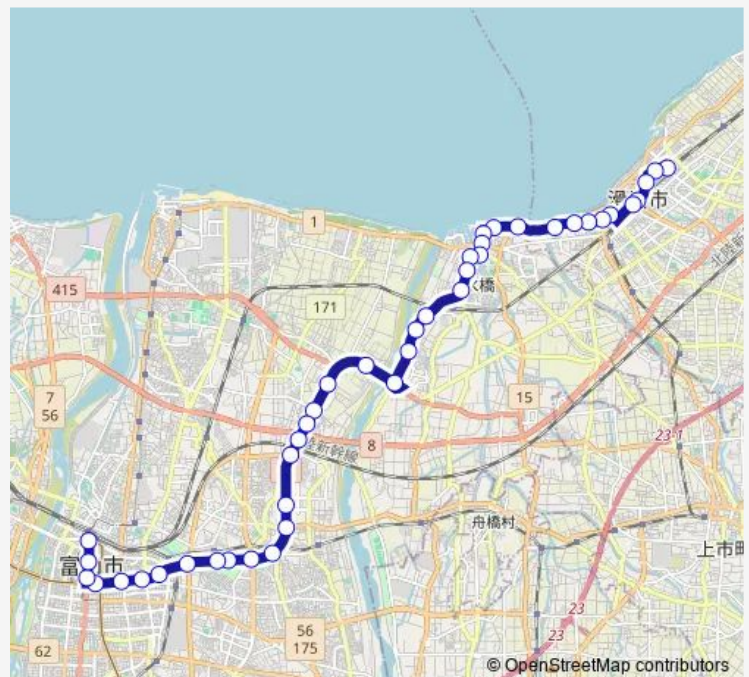

### Route schedule

滑川駅前 — 富山駅前

Monday 06:50-19:20

Tuesday 06:50-19:20

Wednesday 06:50-19:20

Thursday 06:50-19:20

Friday 06:50-19:20

Saturday 07:30-18:20

### Route info

Direction: 滑川駅前

Stops: 42

Trip Duration: 0 hour 50 min

■ 水橋・滑川線

BusMaps

芝草口

町袋宮条

## Route info

Direction: 富山駅前

Stops: 43

Trip Duration: 0 hour 54 min

水橋口

水橋西部地区センター前

浄土橋

東大町