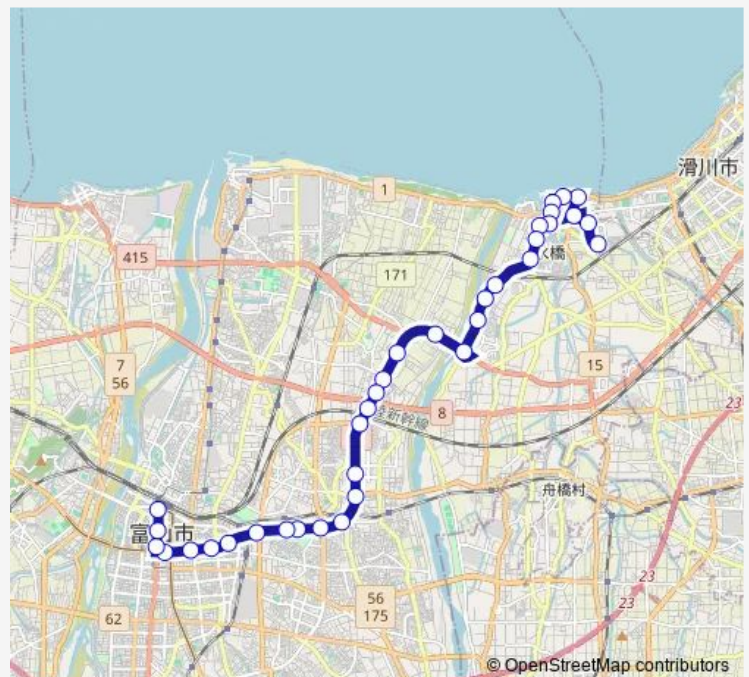

鶴ヶ丘

### Route schedule

水橋東部団地 — 富山駅前

Monday 07:25-14:05

Tuesday 07:25-14:05

Wednesday 07:25-14:05

Thursday 07:25-14:05

Friday 07:25-14:05

Saturday 09:15

### Route info

Direction: 水橋東部団地

Stops: 35

Trip Duration: 0 hour 46 min

■ 水橋・滑川線

BusMaps

機械工業センター

向新庄口

## Route info

Direction: 富山駅前

Stops: 36

Trip Duration: 0 hour 50 min

水橋口

水橋西部地区センター前

浄土橋

東大町