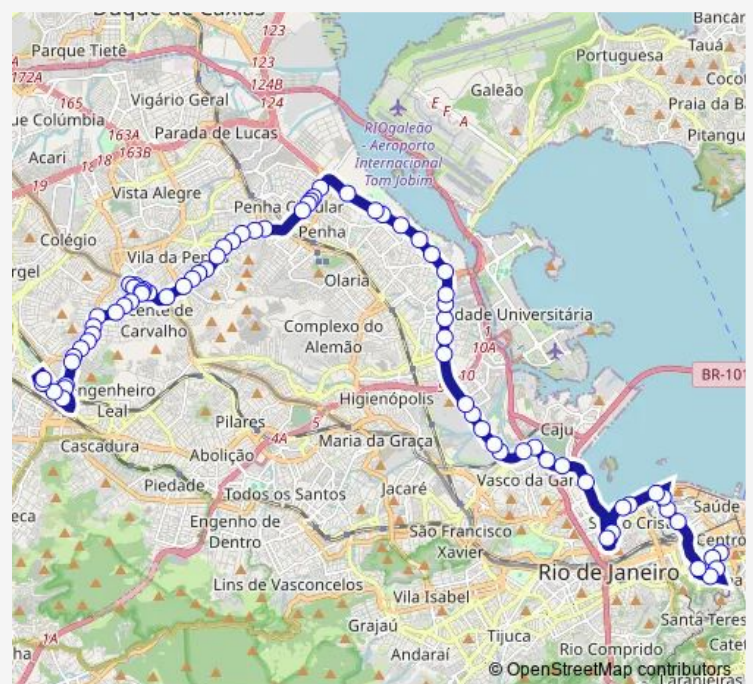

Bela

Parque Vitória

Refinaria de Manguinhos

José Moreira Pequeno

Route schedule

Ponto Final: Praça Tiradentes — Ponto Final: Madureira :
Madureira Shopping (Guarapari)

Monday 00:00

Tuesday 00:00

Wednesday 00:00

Thursday 00:00

Friday 00:00

Saturday 00:00

Sunday 00:00

Route info

Direction: Ponto Final: Praça Tiradentes

Stops: 74

Trip Duration: 0 hour 54 min

Sn355 — Madureira - Praça Tiradentes

Fiocruz

Vila do João - Pista Central

Paris

Proclamação

Teixeira Ribeiro

Rubens Vaz