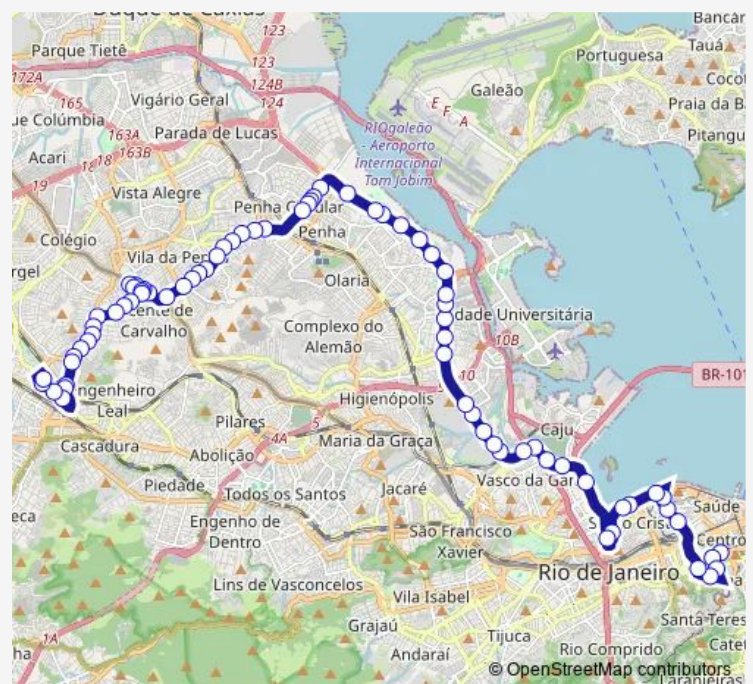

Bela

Parque Vitória

Refinaria de Manguinhos

Carlos Seixas

Route schedule

Ponto Final: Praça Tiradentes — Ponto Final: Madureira :
Madureira Shopping (Guarapari)

Monday 00:00

Tuesday 00:00

Wednesday 00:00

Thursday 00:00

Friday 00:00

Saturday 00:00

Sunday 00:00

Route info

Direction: Ponto Final: Praça Tiradentes

Stops: 74

Trip Duration: 0 hour 53 min

SN355 — Madureira - Praça Tiradentes

Fiocruz

Vila do João - Pista Central

Paris

Proclamação

Teixeira Ribeiro

Rubens Vaz