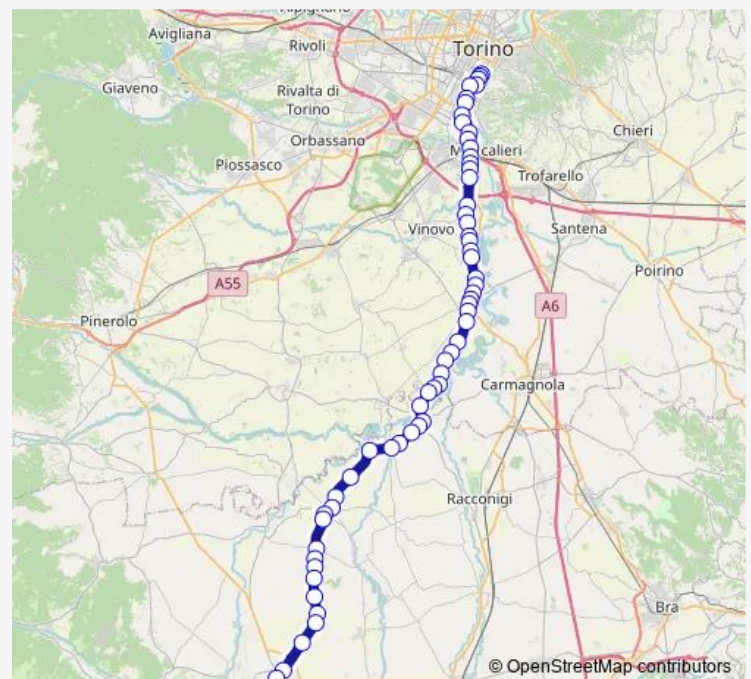

Moretta - VIA Locatelli

Moretta - Moretta

Moretta - Turello

Moretta - Cascina Motta

Polonghera - Faule Circonvallazione

Polonghera - Circonvallazione

Polonghera - Gili

Casalgrasso - Distributore Shell

Casalgrasso - Bv.Casalgrasso/Circonvall.

Casalgrasso - Circonvallazione

### Route schedule

Saluzzo - Saluzzo Autostazione — Torino - Torino Espozioni

Monday 05:30-10:35

Tuesday 05:30-10:35

Wednesday 05:30-10:35

Thursday 05:30-10:35

Friday 05:30-10:35

Saturday —

### Route info

Direction: Saluzzo - Saluzzo Autostazione

Stops: 60

Trip Duration: 1 hour 15 min

91t — Saluzzo - Torino (VIA Carignano)

Lombriasco - Bivio Pancalieri

Lombriasco - Bivio Osasio

Lombriasco - Lombriasco