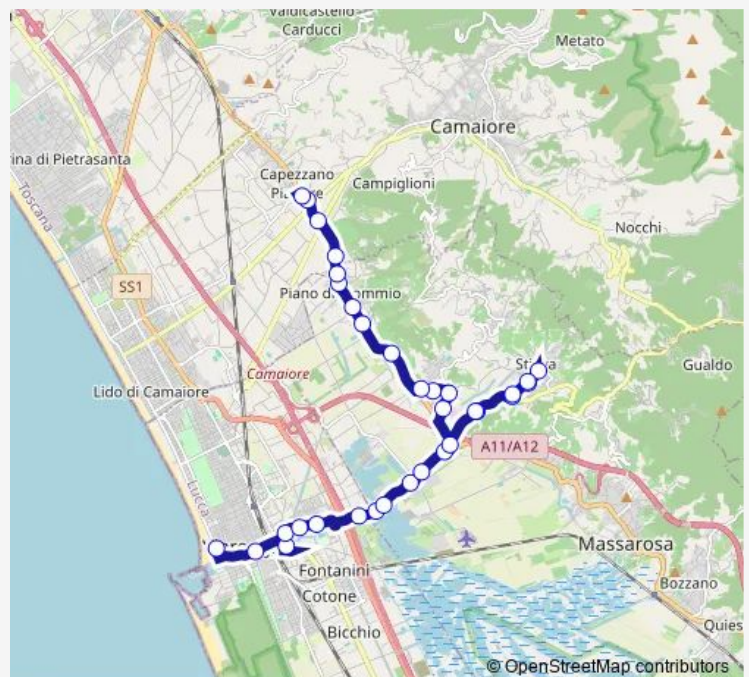

Piano Di Mommio 1

Via Sarzanese Ang.Ospedaletto

Via Sarzanese Civ.10

Route schedule

Quiesa Poste — Pietrasanta Terminal 2

Monday	07:20
Tuesday	07:20
Wednesday	07:20
Thursday	07:20
Friday	07:20
Saturday	07:20
Sunday	—

Route info

Direction: Quiesa Poste

Stops: 33

Trip Duration: 0 hour 35 min

E29 — Viareggio-Montramito-Stiava-P.Mommio-Capezzano Pianore

Ponte Di Sasso

Via Sarzanese Ang.Italica

Capezzano Pianore 2

Pietrasanta Terminal 2

Direction

Pietrasanta Terminal 2 — P.Za D'Azeglio Nord

40 stops

[Open route schedule](#)

Pietrasanta Terminal 2

Via Santini 2

Via Sarzanese Asl