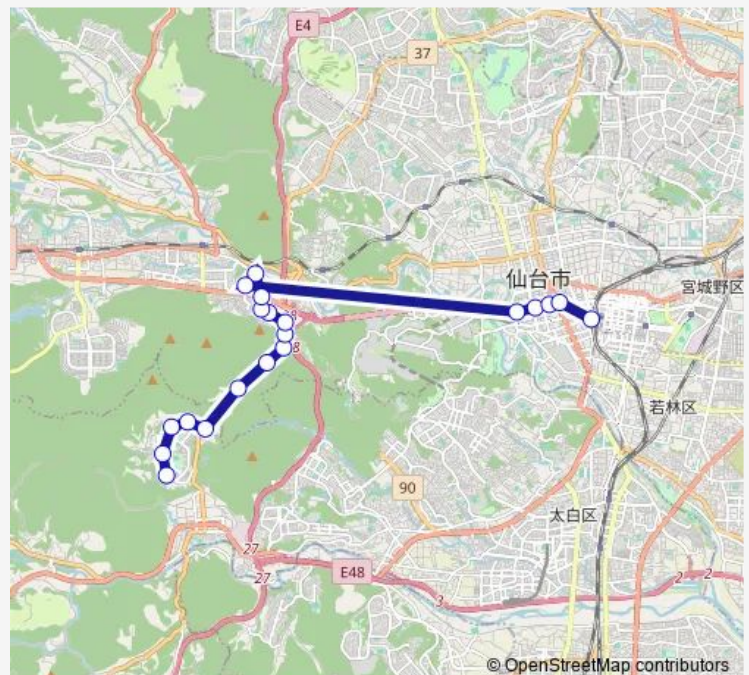

広瀬通駅

仙台駅前

Route schedule

茂庭台一丁目 — 仙台駅前

Monday 09:12-19:53

Tuesday 09:12-19:53

Wednesday 09:12-19:53

Thursday 09:12-19:53

Friday 09:12-19:53

Saturday 08:10-20:10

Sunday 08:10-20:10

Route info

Direction: 茂庭台一丁目

Stops: 20

Trip Duration: 0 hour 48 min

■ S760 — 茂庭 1 → 花西 → 仙台駅

Direction

仙台駅前 — 茂庭台一丁目

21 stops

[Open route schedule](#)

仙台駅前

広瀬通駅

広瀬通一番町

東北公済病院戦災復興記念館前