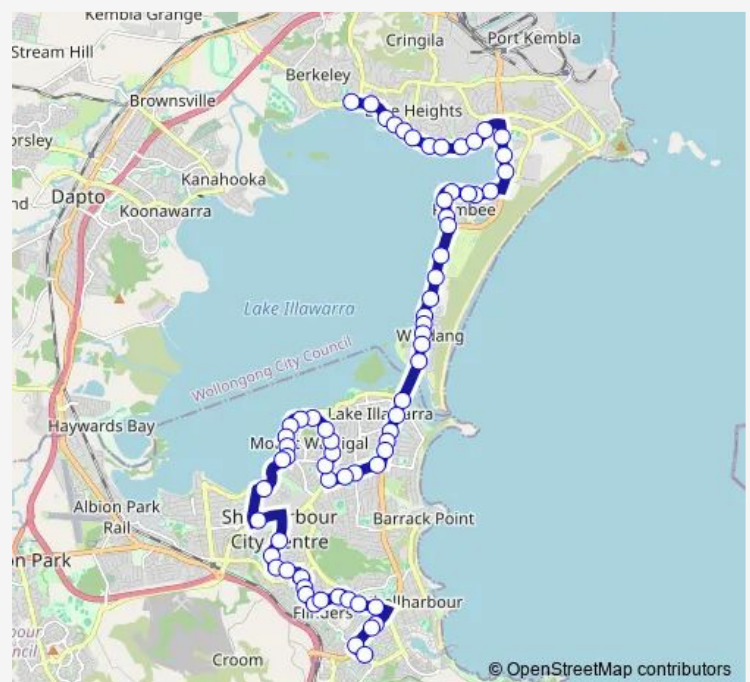

College Av Before Cygnet Av

College Av Opp All Saints Catholic Church

Shellharbour City Library, College Av

The Esplanade Opp Oak Flats High School

Lawrence Av Opp Shipton Cres

Route schedule

Cove Bvd Before Brindabella Dr — Illawarra Sports High School, Northcliffe Dr

Monday	07:00
Tuesday	07:00
Wednesday	07:00
Thursday	07:00
Friday	07:00
Saturday	—
Sunday	—

Route info

Direction: Cove Bvd Before Brindabella Dr

Stops: 68

Trip Duration: 0 hour 50 min

Henricks Pde Opp Beaurepaire Av

Henricks Pde Opp Wood Av

Landy Dr At Gathercole Av

Landy Dr Before Metcalf Pl

Landy Dr Opp Monckton Av

Landy Dr Opp Cuthbert Dr

Landy Dr At Johnston St

Landy Dr Opp Morgan Av

Landy Dr Opp Garrard Av

Lake Entrance Rd After Landy Dr

Lake Entrance Rd Opp Leawarra Av

Shellharbour Rd After Lake Entrance Rd

Shellharbour Rd After Barnes St

Shellharbour Rd Opp Warilla Grove Shops

Shellharbour Rd Opp Peterborough Av