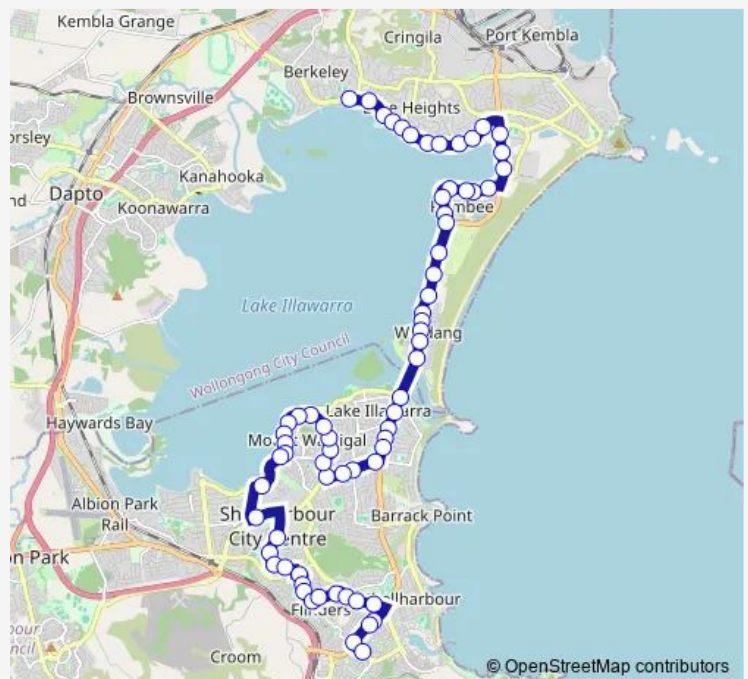

Baragoot Rd At Tabourie Cl

Baragoot Rd Opp Colville St

Brunderee Rd After Baragoot Rd

Brunderee Rd Before Fischer Rd

Brunderee Rd After Fischer St

Pioneer Dr After Brunderee Rd

Glider Av Opp Palma Way

Glider Av Opp Kangaroo Dr

College Av Before Cygnet Av

College Av Opp All Saints Catholic Church

Shellharbour City Library, College Av

The Esplanade Opp Oak Flats High School

Lawrence Av Opp Shipton Cres

Route schedule

Cove Bvd Before Brindabella Dr — Illawarra Sports High School, Northcliffe Dr

Monday	07:00
Tuesday	07:00
Wednesday	07:00
Thursday	07:00
Friday	07:00
Saturday	—
Sunday	—

Route info

Direction: Cove Bvd Before Brindabella Dr

Stops: 68

Trip Duration: 0 hour 50 min

Henricks Pde Opp Beaurepaire Av

Henricks Pde Opp Wood Av

Landy Dr At Gathercole Av

Landy Dr Before Metcalf Pl

Landy Dr Opp Monckton Av

Landy Dr Opp Cuthbert Dr

Landy Dr At Johnston St

Landy Dr Opp Morgan Av

Landy Dr Opp Garrard Av