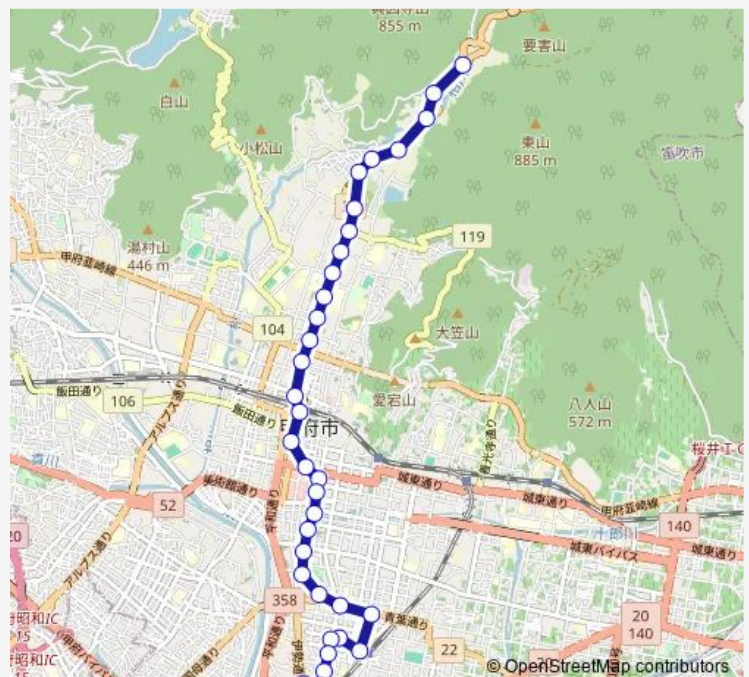

Bus 12:積翠寺発 伊勢町営業所方面行き 積翠寺発 伊勢町営業所方面行き(12:伊勢町営業所 ~ 南甲府駅 ~ 遊亀公園 ~ 甲府駅北口 ~ 武田神社 ~ 積翠寺)

[Go to website](#)

Direction

積翠寺 — 伊勢町営業所

34 stops

[Open route schedule](#)

積翠寺
下積翠寺
積翠寺橋
神宮寺
日影 (甲府市)
塚原入口
武田神社
護国神社入口
山梨県歯科医師会館
梨大北
山梨大学
武田三丁目
武田一丁目
新紺屋小学校
甲府駅北口
甲府駅 (陸橋)
県庁前
常盤通り
中央四丁目北
中央四丁目南

Route schedule

積翠寺 — 伊勢町営業所

Monday	07:54-18:54
Tuesday	07:54-18:54
Wednesday	07:54-18:54
Thursday	07:54-18:54
Friday	07:54-18:54
Saturday	07:54-18:54
Sunday	07:54-18:54

Route info

Direction: 積翠寺

Stops: 34

Trip Duration: 0 hour 35 min

■ 12:積翠寺発 伊勢町営業所方面行き — 積翠寺発
伊勢町営業所方面行き(12:伊勢町営業所 ~ 南甲府駅 ~ ...

法人会館

若松町

太田町見付

遊亀公園

太田町南部

北大路通り

湯田二丁目