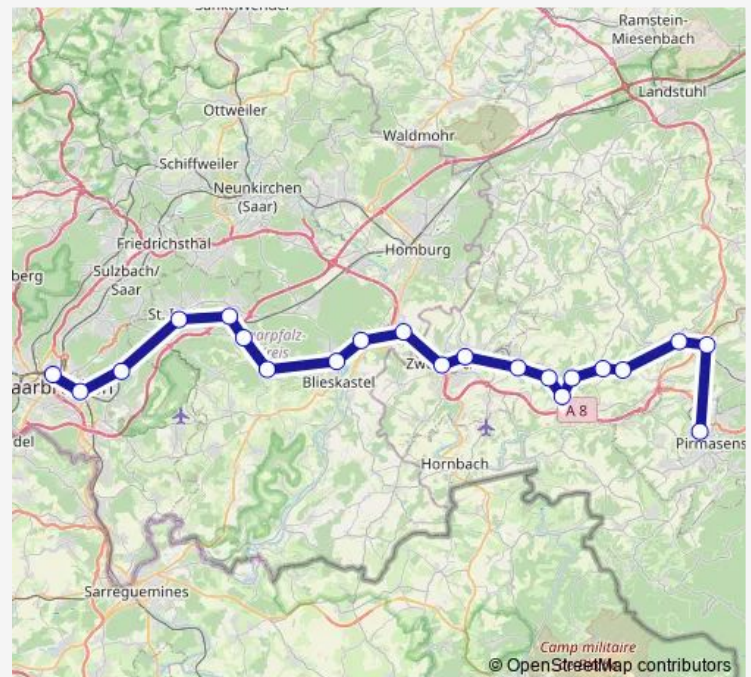

Zweibrücken, Rosengarten

Contwig, Bahnhof

Stambach, Bahnhof

Dellfeld, Bahnhof

Dellfeld, Ort

Rieschweiler, Bahnhof

Höhmühlbach, Bahnhof

Thaleischweiler-Fröschen, Bf

Pirmasens, Nord

Pirmasens, Hauptbahnhof

Route schedule

Saarbrücken Hbf — Pirmasens, Hauptbahnhof

Monday 11:07-21:08

Tuesday 11:07-21:19

Wednesday 11:07-21:08

Thursday 11:07-21:08

Friday 11:07-21:08

Saturday 00:53-21:08

Sunday 00:53-21:08

Route info

Direction: Saarbrücken Hbf

Stops: 20

Trip Duration: 1 hour 19 min

■ RB68

BusMaps

Direction

Saarbrücken Hbf — Pirmasens, Nord

19 stops

[Open route schedule](#)

Saarbrücken Hbf

Saarbrücken Ost

St. Ingbert