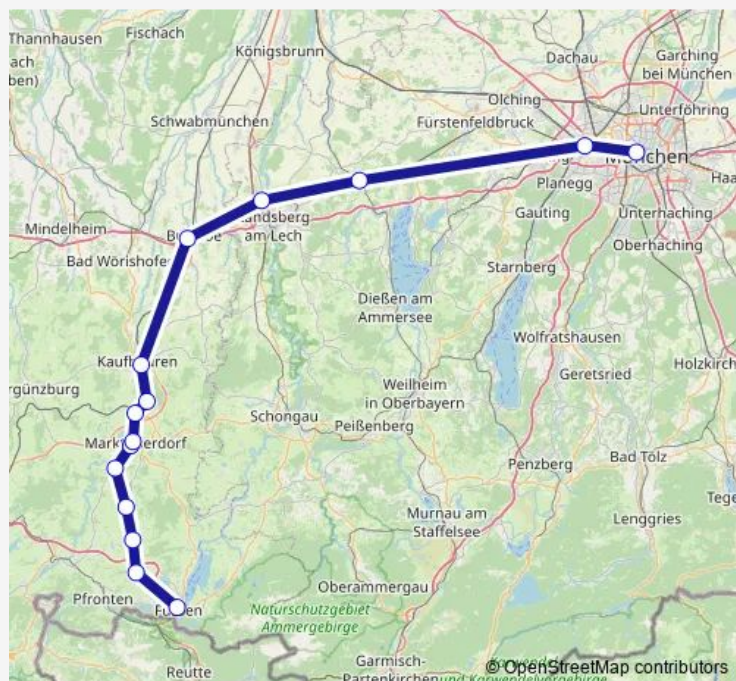

Buchloe

Kaufbeuren

Marktoberdorf

Lengenwang

Weizern-Hopferau

Füssen

Route schedule

München Hbf — Füssen

Monday —

Tuesday —

Wednesday —

Thursday —

Friday —

Saturday 08:07

Sunday 08:07

Route info

Direction: München Hbf

Stops: 8

Trip Duration: 2 hour 5 min

■ RB68

Direction

München Hbf — Füssen

15 stops

[Open route schedule](#)

München Hbf

Pasing

Geltendorf

Kaufering

Buchloe

Kaufbeuren

Biessenhofen

Ebenhofen