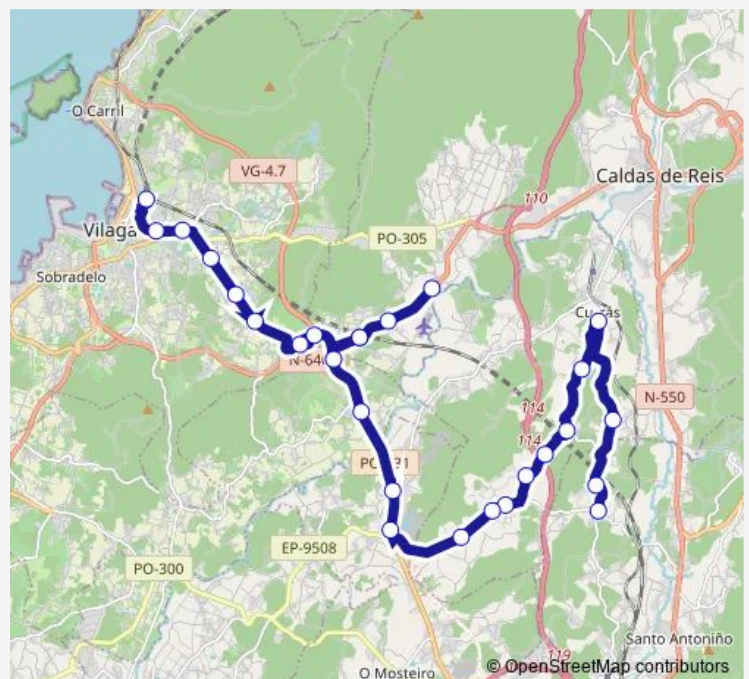

### Route schedule

Empalme De Valiñas — Vilagarcía-Estación Bus

Monday 07:20

Tuesday 07:20

Wednesday 07:20

Thursday —

Friday 07:20

Saturday —

### Route info

Direction: Empalme De Valiñas

Stops: 27

Trip Duration: 0 hour 34 min

■ XG814001 — Vilagarcía-Estación Bus-Empalme De Valiñas

Rubiáns

Sentin

Cementerio