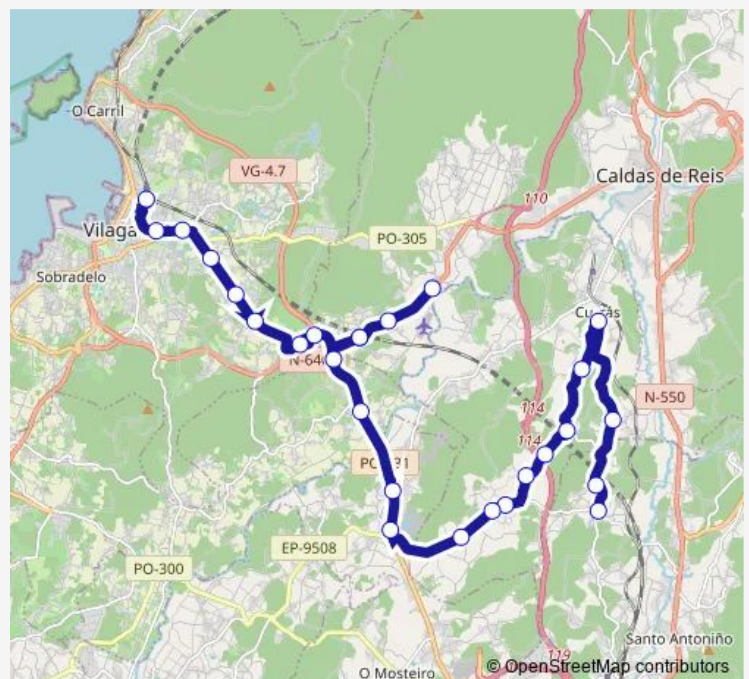

Cruceiro (Godos)

Volta da Pedra (Godos)

San Simón

Baión

Vilanoviña

A Goulla

Currás (Romai)

Romai

Empalme De Romai

Xagove

Chan Outeiro

Route schedule

Vilagarcía-Estación Bus — Empalme De Valiñas

Monday	13:05
Tuesday	13:05
Wednesday	13:05
Thursday	13:05
Friday	13:05
Saturday	—
Sunday	—

Route info

Direction: Vilagarcía-Estación Bus

Stops: 27

Trip Duration: 0 hour 34 min

■ Xg814001 — Vilagarcía-Estación Bus-Empalme De Valiñas

Porta Do Conde

Portas

San Xoan Portas

Briallos (Oteiriño)

Valiñas (Igrexa)

Monday 07:20

Tuesday 07:20

Wednesday 07:20

Thursday 07:20

Friday 07:20

Saturday —

Sunday —

Route info