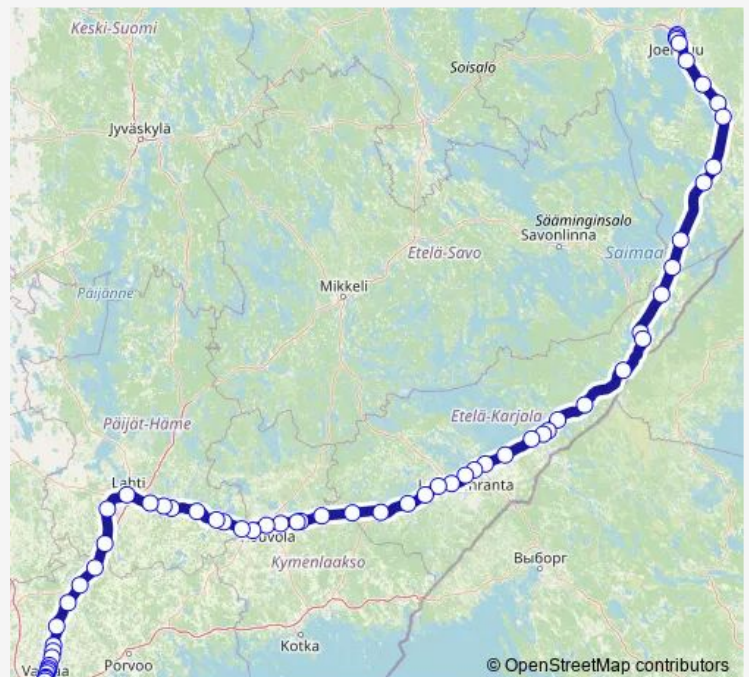

Thursday 09:00

Friday 09:00

Saturday 09:00

Sunday 09:00

Route info

Direction: Joensuu

Stops: 69

Trip Duration: 4 hour 40 min

■ IC 6 — Joensuu - Helsinki

Joutseno

Muukko

Lauritsala

Lappeenranta

Tapavainola

Törölä

Rasinsuo