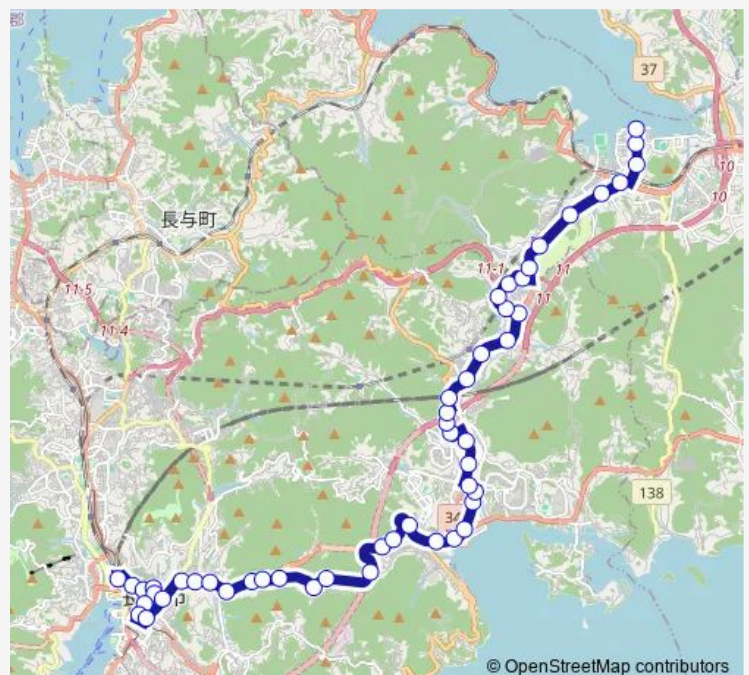

朝日ヶ峰下り

### Route schedule

長崎駅前交通広場 — 喜々津シーサイド起終点

Monday 12:49-17:49

Tuesday 12:49-17:49

Wednesday 12:49-17:49

Thursday 12:49-17:49

Friday 12:49-17:49

Saturday 12:49

### Route info

Direction: 長崎駅前交通広場

Stops: 50

Trip Duration: 1 hour 11 min

■ 喜々津シーサイド — 喜々津シーサイドイオン東長崎;  
東長崎営業所・つつじが丘

大曲下り

網場道下り

切通矢上大橋へ