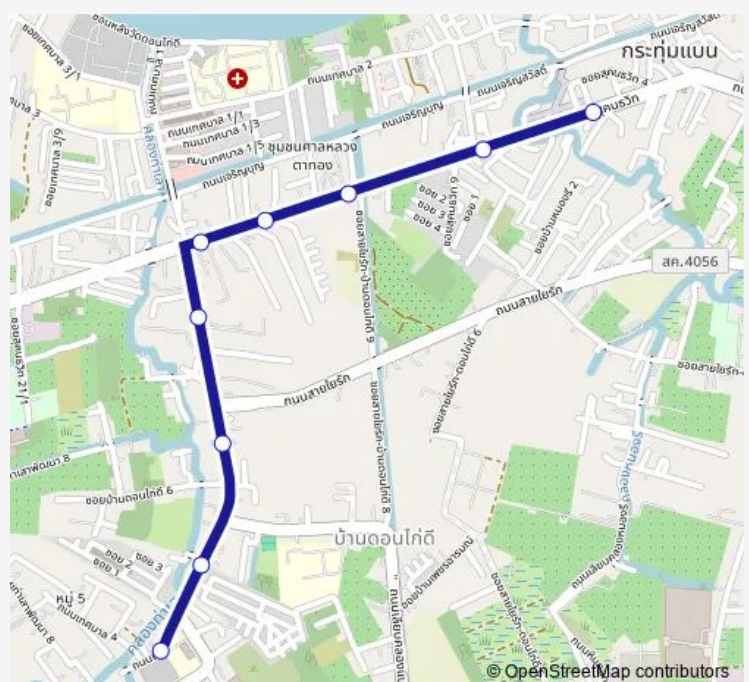

### Direction

จุดขึ้นลง;visual stop — จุดขึ้นลง;visual stop

9 stops

[Open route schedule](#)

จุดขึ้นลง;visual stop

ตรงข้ามถนนศรีสุคนธ์;Sisukhon Road

เทศบาลกระทุ่มแบน 2;Krathum Baen Municipality 2

พนมไพรอพาร์ทเมนต์;Phanom Phrai Apartment

สนามกีฬากระทุ่มแบน;Krathumbaen Stadium

จุดขึ้นลง;visual stop

จุดขึ้นลง;visual stop

จุดขึ้นลง;visual stop

จุดขึ้นลง;visual stop

### Route schedule

จุดขึ้นลง;visual stop — จุดขึ้นลง;visual stop

Monday	00:00
Tuesday	00:00
Wednesday	00:00
Thursday	00:00
Friday	00:00
Saturday	00:00
Sunday	00:00

### Route info

Direction: จุดขึ้นลง;visual stop

Stops: 9

Trip Duration: 0 hour 28 min

6055 — ช่วงกระทุ่มแบน - วัดท่าเสา; Krathum Baen - Tha Sao Temple

6055 Bus time schedules and route maps are available in an offline PDF at [busmaps.com](https://busmaps.com). Use the [busmaps.com](https://busmaps.com) website to see live bus times, train schedule or subway schedule, and step-by-step directions for all public transit in Krathum Baen