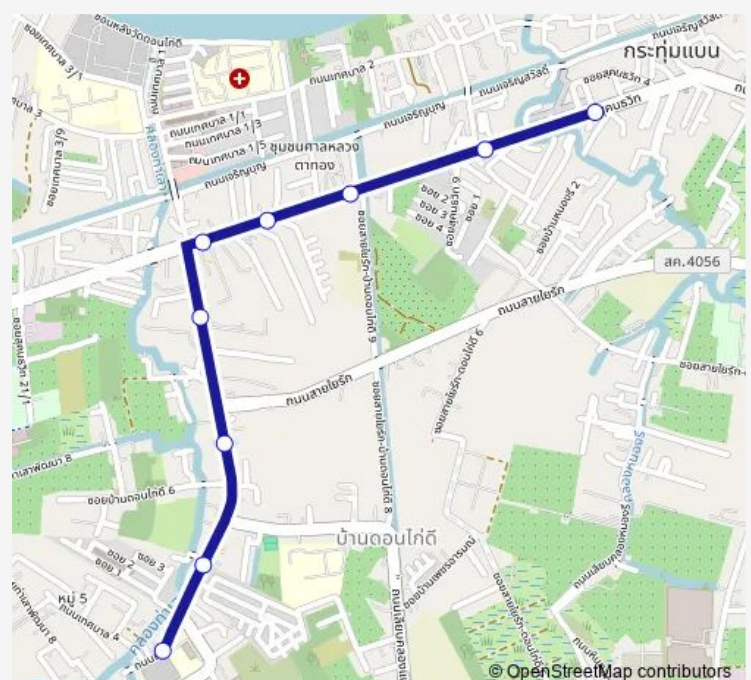

### Direction

จุดขึ้นลง;visual stop — จุดขึ้นลง;visual stop

9 stops

[Open route schedule](#)

จุดขึ้นลง;visual stop

ตรงข้ามถนนศรีสุคนธ์;Sisukhon Road

เทศบาลกระทุ่มแบน 2;Krathum Baen Municipality 2

พนมไพรอพาร์ทเมนต์;Phanom Phrai Apartment

สนามกีฬากระทุ่มแบน;Krathumbaen Stadium

จุดขึ้นลง;visual stop

จุดขึ้นลง;visual stop

จุดขึ้นลง;visual stop

จุดขึ้นลง;visual stop

### Route schedule

จุดขึ้นลง;visual stop — จุดขึ้นลง;visual stop

Monday	00:00
Tuesday	00:00
Wednesday	00:00
Thursday	00:00
Friday	00:00
Saturday	00:00
Sunday	00:00

### Route info

Direction: จุดขึ้นลง;visual stop

Stops: 9

Trip Duration: 0 hour 28 min

6055 — ช่วงกระทุ่มแบน - วัดท่าเสา; Krathum Baen - Tha Sao Temple

6055 Bus time schedules and route maps are available in an offline PDF at [busmaps.com](https://busmaps.com). Use the [busmaps.com](https://busmaps.com) website to see live bus times, train schedule or subway schedule, and step-by-step directions for all public transit in Krathum Baen