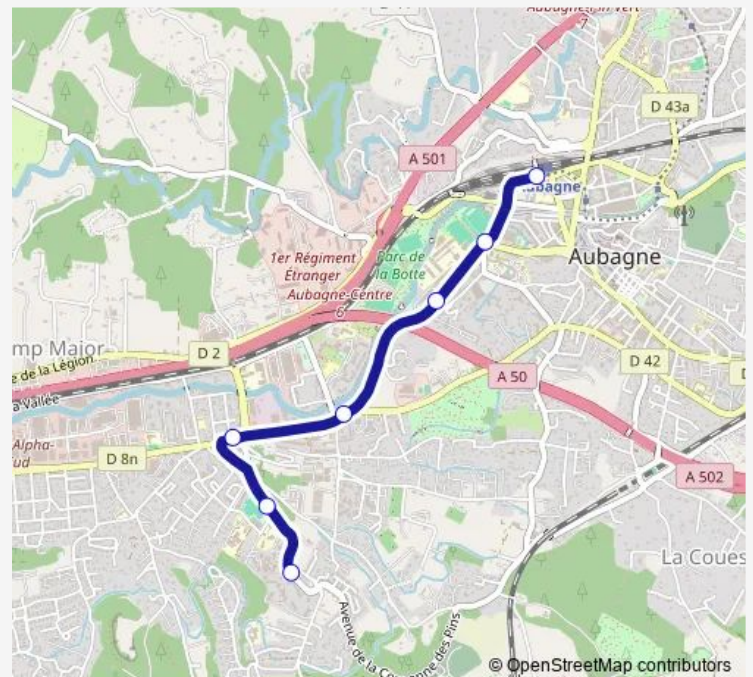

Tram T Le Charrel <> Gare

[Go to website](#)

Direction

Gare — Le Charrel

7 stops

[Open route schedule](#)

Gare

Martin Luther King

Tuesday 05:39-20:50

Wednesday 05:39-20:50

Thursday 05:39-20:50

Friday 05:39-20:50

Saturday 05:39-20:50

Sunday —

Route info

Direction: Gare

Stops: 7

Trip Duration: 0 hour 9 min

T — Le Charrel <> Gare

Direction

Le Charrel — Gare

7 stops

[Open route schedule](#)

Le Charrel

Château Blanc

Piscine Alain Bernard / Oasis du Charrel

La Tourtelle

Ravel Decroix

Martin Luther King

Gare

Route schedule

Le Charrel — Gare