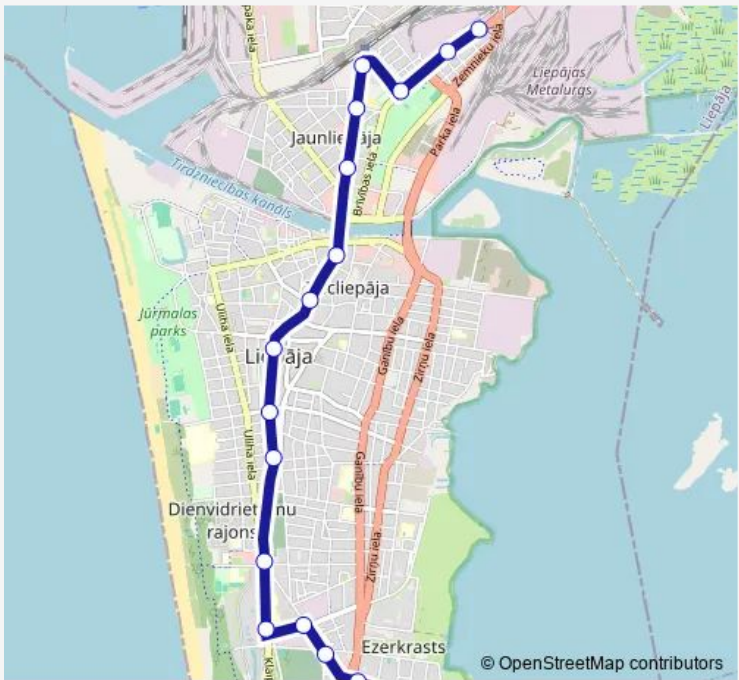

**Tram T Brīvības iela - Mirdzas Ķempes iela**

[Go to website](#)

**Direction**  
 Brīvības iela — Mirdzas Ķempes iela  
 18 stops  
[Open route schedule](#)

- Brīvības iela
- Metalurģis
- Dzelzceļnieku iela
- Stacija
- Olimpiskais centrs
- Esperanto iela
- Koncertzāle
- Rožu laukums
- Pētertīrgus
- Jūrmalas iela
- Līvas laukums
- Ventas iela
- Klaipēdas iela
- Tukuma iela
- Vaiņodes iela
- Ganību iela
- Cieceres iela
- Mirdzas Ķempes iela

**Route schedule**  
 Brīvības iela — Mirdzas Ķempes iela

Monday	03:55-23:16
Tuesday	03:55-23:16
Wednesday	03:55-23:16
Thursday	03:55-23:16
Friday	03:55-23:16
Saturday	03:55-23:27
Sunday	03:55-23:27

**Route info**  
 Direction: Brīvības iela  
 Stops: 18  
 Trip Duration: 0 hour 27 min

## Direction

Mirdzas Ķempes iela — Brīvības iela

18 stops

[Open route schedule](#)

Mirdzas Ķempes iela

Cieceres iela

Ganību iela

Vaiņodes iela

## Route info

Direction: Mirdzas Ķempes iela

Stops: 18

Trip Duration: 0 hour 25 min

T Tram time schedules and route maps are available in an offline PDF at [busmaps.com](https://busmaps.com). Use the [busmaps.com](https://busmaps.com) website to see live bus times, train schedule or subway schedule, and step-by-step directions for all public transit in Liepaja