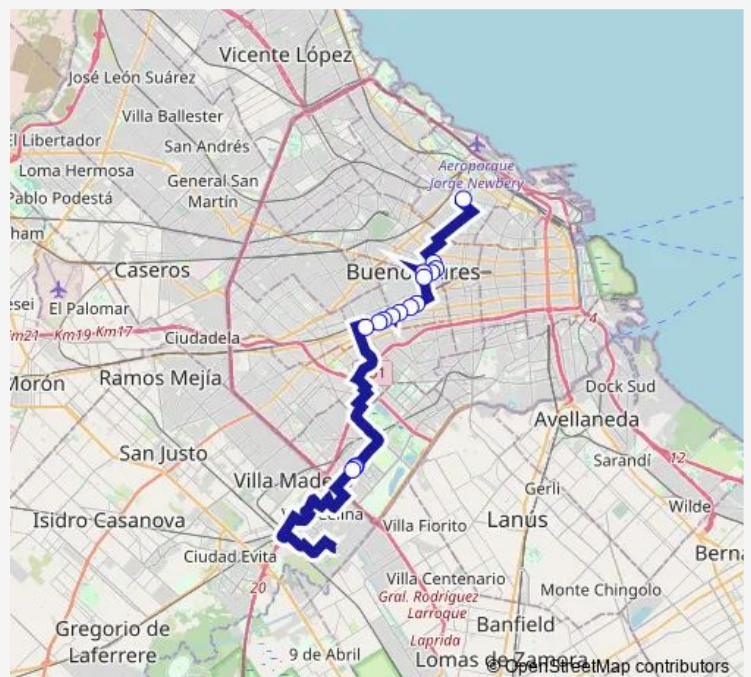

Bus 145C Jnamba145

[Go to website](#)

Direction

2663 SARMIENTO AV. — 6069 Fernandez DE LA Cruz F. Gral. Av.

16 stops

[Open route schedule](#)

2663 SARMIENTO AV.

378 Patricias Argentinas Av.

6431 Rivadavia Av.

6681 Rivadavia Av.

7119 Rivadavia Av.

5891 Fernandez DE LA Cruz F. Gral. Av.

5931 Fernandez DE LA Cruz F. Gral. Av.

6069 Fernandez DE LA Cruz F. Gral. Av.

Route schedule

2663 SARMIENTO AV. — 6069 Fernandez DE LA Cruz F. Gral. Av.

Monday 00:24-23:00

Tuesday 00:24-23:00

Wednesday 00:24-23:00

Thursday 00:24-23:00

Friday 00:24-23:00

Saturday 00:24-23:00

Sunday 00:24-23:00

Route info

Direction: 2663 SARMIENTO AV.

Stops: 16

Trip Duration: 1 hour 13 min

145C — Jnamba145

145C Bus time schedules and route maps are available in an offline PDF at busmaps.com. Use the busmaps.com website to see live bus times, train schedule or subway schedule, and step-by-step directions for all public transit in Buenos Aires