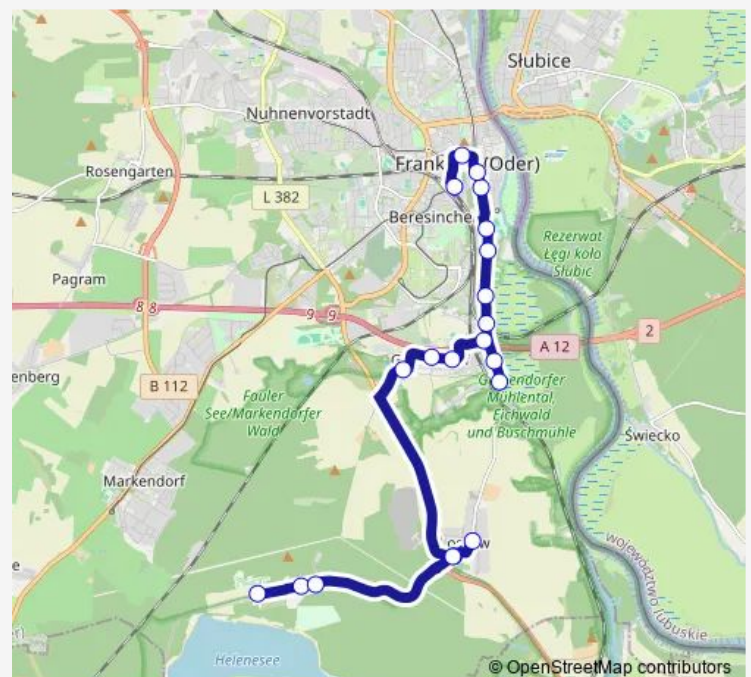

Direction

Frankfurt (Oder), Heleneesee — Frankfurt (Oder), Bahnhof

20 stops

[Open route schedule](#)

Frankfurt (Oder), Heleneesee

Frankfurt (Oder), Eurocamp

Frankfurt (Oder), Malchow Förstereiweg

Frankfurt (Oder), Lossow B 112

Thursday 05:53-19:15

Friday 05:53-19:15

Saturday 07:35-21:05

Sunday 07:35-21:05

Route info

Direction: Frankfurt (Oder), Heleneesee

Stops: 20

Trip Duration: 0 hour 30 min

■ 984

Direction

Frankfurt (Oder), Bahnhof — Frankfurt (Oder), Helenesee

20 stops

[Open route schedule](#)

Frankfurt (Oder), Bahnhof

Frankfurt (Oder), Zentrum

Frankfurt (Oder), Gertraudenkirche

Tuesday 06:40-20:10

Wednesday 06:40-20:10

Thursday 06:40-20:10

Friday 06:40-20:10

Saturday 06:52-20:22

Sunday 06:52-20:22

Route info

Direction: Frankfurt (Oder), Bahnhof