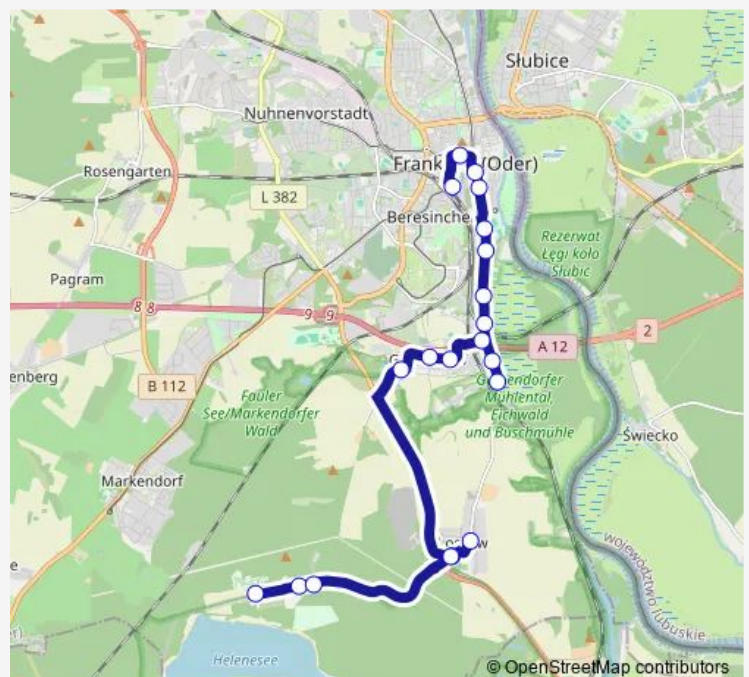

Bus 984

[Go to website](#)

Direction

Frankfurt (Oder), Helenesee — Frankfurt (Oder), Bahnhof

20 stops

[Open route schedule](#)

Frankfurt (Oder), Helenesee

Frankfurt (Oder), Eurocamp

Monday 05:53-19:15

Tuesday 05:53-19:15

Wednesday 05:53-19:23

Thursday 05:53-18:03

Friday 05:53-19:15

Saturday 07:35-21:05

Sunday 07:35-21:05

Route info

Direction: Frankfurt (Oder), Helenesee

Stops: 20

Trip Duration: 0 hour 30 min

■ 984

BusMaps

Direction

Frankfurt (Oder), Bahnhof — Frankfurt (Oder), Helenesee

20 stops