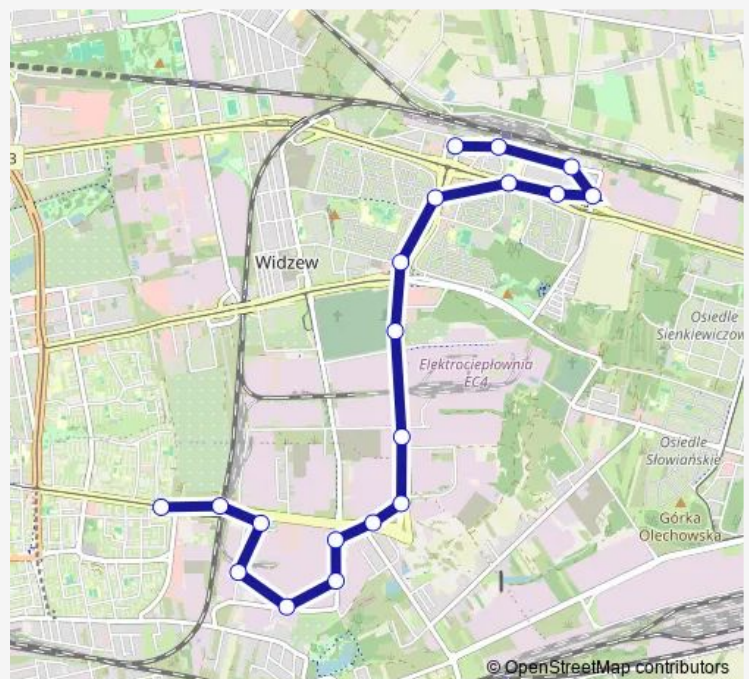

Saturday 04:11-22:12

Sunday 20:51-22:03

Route info

Direction: rondo Inwalidów (1539)

Stops: 19

Trip Duration: 0 hour 25 min

Direction

Podhalańska (1630) — rondo Inwalidów (1539)

21 stops

[Open route schedule](#)

Podhalańska (1630)

Dąbrowskiego - Dw. Łódź Dąbrowa NŻ (1753)

Ossendowskiego - Dąbrowskiego NŻ (1263)

Ossendowskiego - Lodowa NŻ (1264)

Lodowa - Ordonówny NŻ (0467)

Lodowa - Lodowa 97 NŻ (0468)

Lodowa - Dąbrowskiego NŻ (0469)

Dąbrowskiego - Tomaszowska NŻ (1857)

Techniczna - Puskina NŻ (0255)

Techniczna 6 NŻ (0256)

Puskina - Dostawcza NŻ (1700)

Puskina - Andrzejewskiej NŻ (0917)

Puskina - rondo Sybiraków (0919)