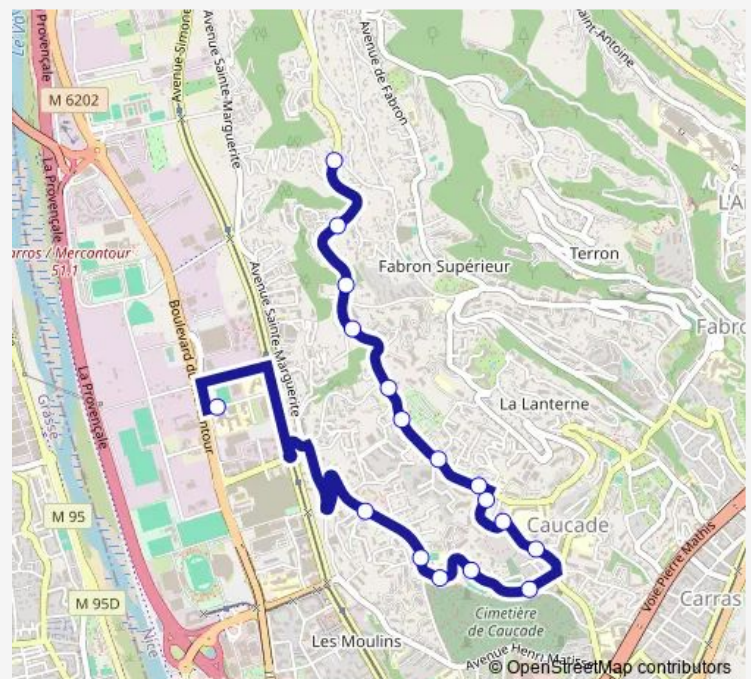

Ecole Corniche Fleurie

Résidence

Jardins Corniche Fleurie

Arboras

Cal de Spagnol / Soubran

Route schedule

Pontrémoli — Cal de Spagnol / Soubran

Monday	16:20-17:20
Tuesday	16:20-17:20
Wednesday	12:15-13:15
Thursday	16:20-17:20
Friday	16:20-17:20
Saturday	—
Sunday	—

Route info

Direction: Pontrémoli

Stops: 17

Trip Duration: 0 hour 20 min

Direction

Cal de Spagnol / Soubran — Pontrémoli

16 stops

[Open route schedule](#)