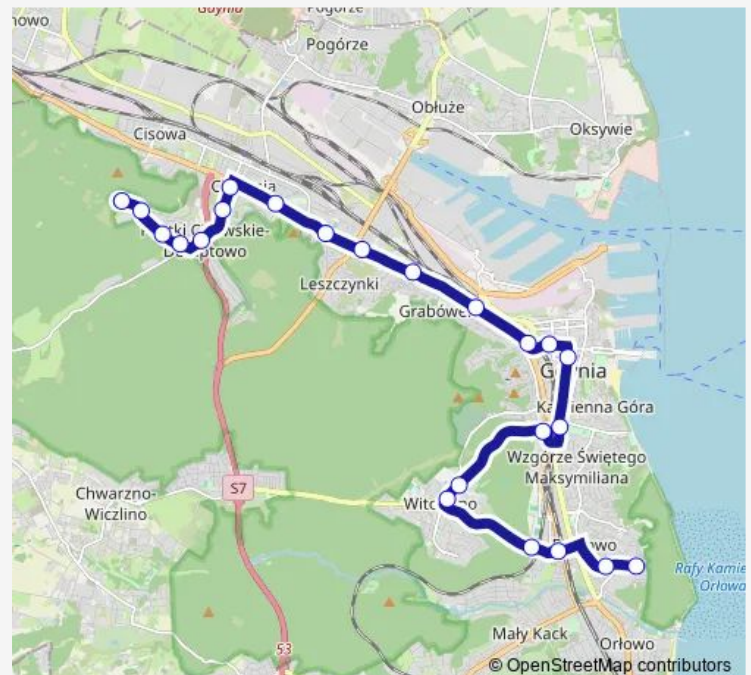

Gdynia Dworzec Gł. PKP - Morska 02

Stocznia SKM - Morska 02

Mireckiego 02

Morska - Estakada 02

Węzeł Żołnierzy Wyklętych 02

Wiejska 02

Chylonia Centrum 04

Raduńska 02

Thursday 04:57-19:20

Friday 04:57-19:20

Saturday 06:30-18:42

Sunday 10:30-18:42

Route info

Direction: Redłowo Szpital 02

Stops: 23

Trip Duration: 0 hour 38 min

■ W — Pustki Cisowskie - Redłowo Szpital

Żurawia 02

Pustki Cisowskie 02

Direction

Pustki Cisowskie 01 — Redłowo Szpital 01

24 stops

[Open route schedule](#)

Pustki Cisowskie 01