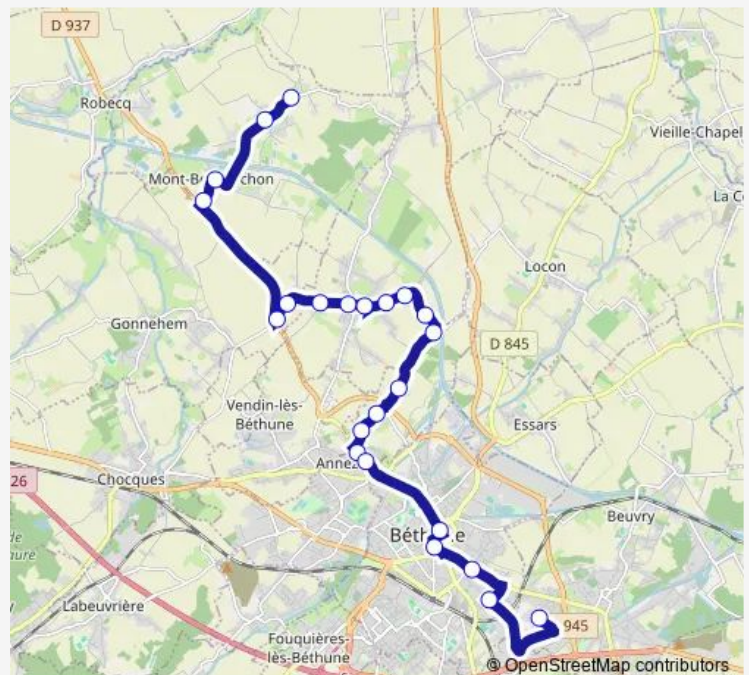

Direction

Rietz du Vinage — Debeyre Q4

23 stops

[Open route schedule](#)

Rietz du Vinage

Pont Supply

Mairie

L'Espérance

Château d'Eau

Cauroy

Vertannoy

Rue Neuve

Ecole Maternelle

Rue des Fusillés

Rue du Boulan

Rue d'Hingette

Parc du Perroy

Route schedule

Rietz du Vinage — Debeyre Q4

Monday 07:04

Tuesday 07:04

Wednesday 07:04

Thursday 07:04

Friday 07:04

Saturday —

Sunday —

Route info

Direction: Rietz du Vinage

Stops: 23

Trip Duration: 0 hour 50 min

André Malraux Q2

Debeyre Q4