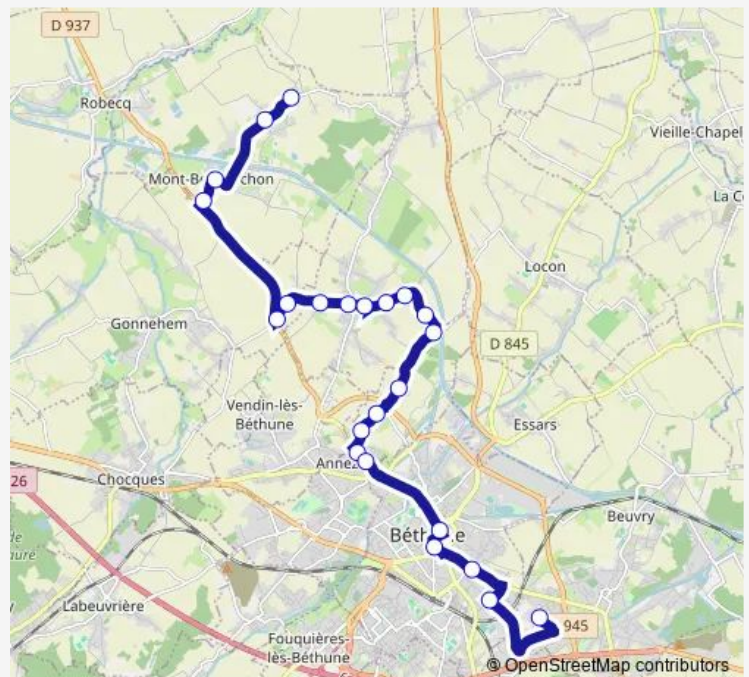

Direction

Rietz du Vinage — Debeyre Q1

23 stops

[Open route schedule](#)

Rietz du Vinage

Pont Supply

Mairie

L'Espérance

Château d'Eau

Cauroy

Vertannoy

Rue Neuve

Ecole Maternelle

Rue des Fusillés

Rue du Boulan

Rue d'Hingette

Parc du Perroy

Route schedule

Rietz du Vinage — Debeyre Q1

Monday 07:04

Tuesday 07:04

Wednesday 07:04

Thursday 07:04

Friday 07:04

Saturday —

Sunday —

Route info

Direction: Rietz du Vinage

Stops: 23

Trip Duration: 0 hour 50 min

André Malraux Q1

Debeyre Q1