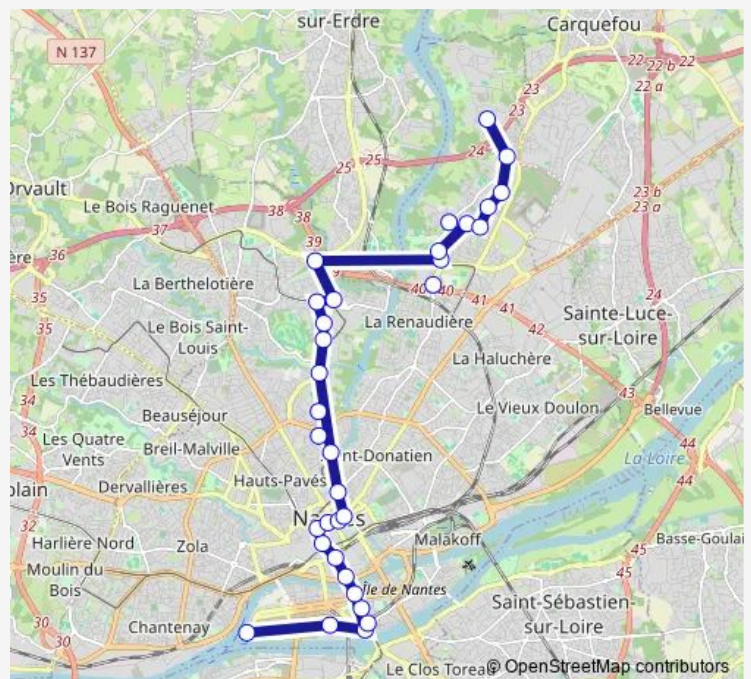

Bus NC Chantrerie Grandes Ecoles - Ligne de nuit Chantrerie

[Go to website](#)

Direction

Hangar à Bananes — Chantrerie - Grandes Écoles

33 stops

[Open route schedule](#)

- Hangar à Bananes
- Bénoni Goullin
- Mangin
- Mangin
- Wattignies
- Vincent Gâche
- Aimé Delrue
- Hôtel Dieu
- Commerce
- Place du Cirque
- Hôtel de Ville
- St-Pierre
- Foch - Cathédrale
- Bonde
- Motte Rouge
- St-Félix
- Michelet
- Morrhonnaire - Petit Port
- Facultés
- Guy Mollet
- Fresche Blanc

Route schedule

Hangar à Bananes — Chantrerie - Grandes Écoles

Monday	—
Tuesday	—
Wednesday	—
Thursday	—
Friday	04:00
Saturday	—
Sunday	—

Route info

Direction: Hangar à Bananes

Stops: 33

Trip Duration: 0 hour 55 min

NC — Chantrerie Grandes Ecoles - Ligne de nuit
Chantrerie

Recteur Schmitt

Porte de La Chapelle

Batignolles

Beaujoire

Roseraie

Linot

Portricq