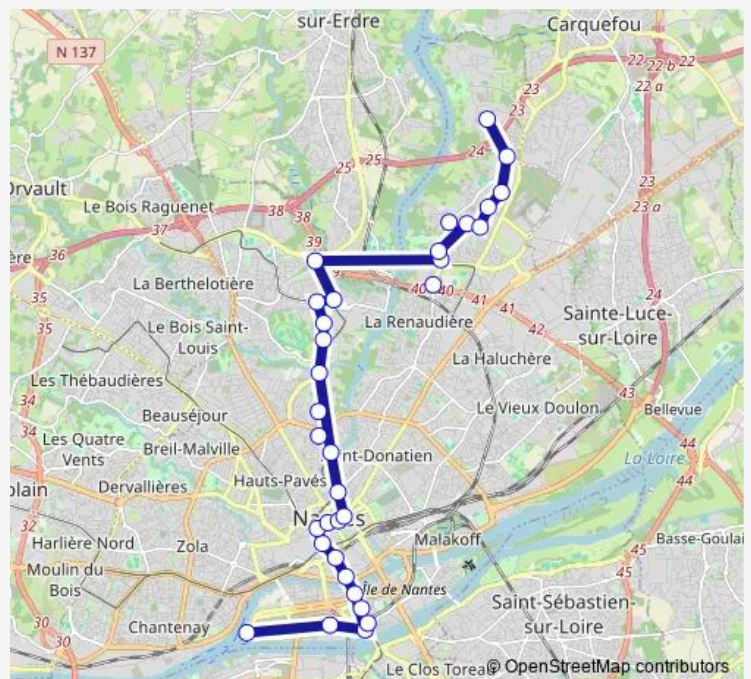

Bus NC Chantrerie Grandes Ecoles - Ligne de nuit Chantrerie

[Go to website](#)

Direction

Hangar à Bananes — Chantrerie - Grandes Écoles

33 stops

[Open route schedule](#)

- Hangar à Bananes
- Bénoni Goullin
- Mangin
- Mangin
- Wattignies
- Vincent Gâche
- Aimé Delrue
- Hôtel Dieu
- Commerce
- Place du Cirque
- Hôtel de Ville
- St-Pierre
- Foch - Cathédrale
- Bonde
- Motte Rouge
- St-Félix
- Michelet
- Morrhonnaire - Petit Port
- Facultés
- Guy Mollet
- Fresche Blanc

Route schedule

Hangar à Bananes — Chantrerie - Grandes Écoles

Monday	—
Tuesday	—
Wednesday	—
Thursday	—
Friday	04:00
Saturday	—
Sunday	—

Route info

Direction: Hangar à Bananes

Stops: 33

Trip Duration: 0 hour 55 min

NC — Chantrerie Grandes Ecoles - Ligne de nuit
Chantrerie

Recteur Schmitt

Porte de La Chapelle

Batignolles

Beaujoire

Roseraie

Linot

Portricq