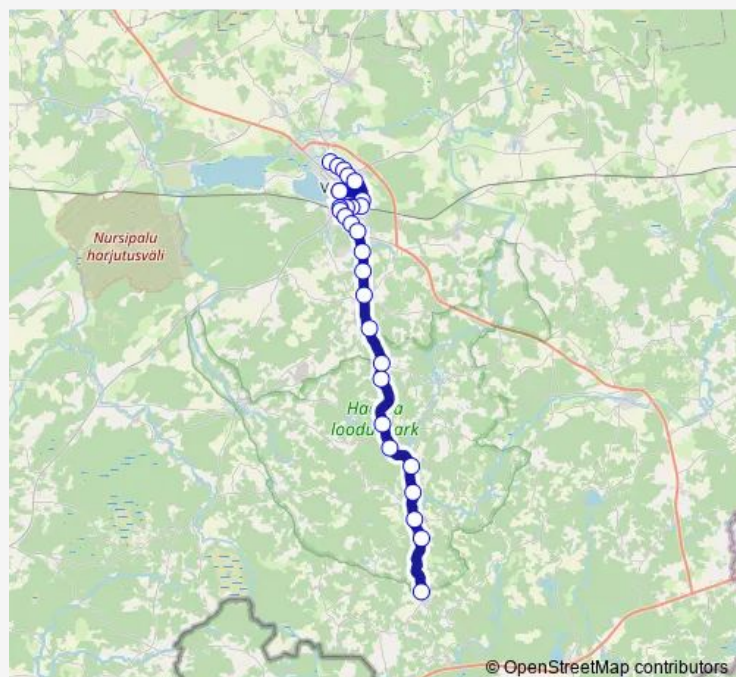

Thursday 06:10

Friday 06:10

Saturday 06:10

Sunday —

Route info

Direction: Võru bussijaam

Stops: 29

Trip Duration: 0 hour 42 min

178a — Võru - Haanja - Ruusmäe

Simula

Haanja

Plaksi

Riidmäe

Villa

Plaani

Vaalimäe