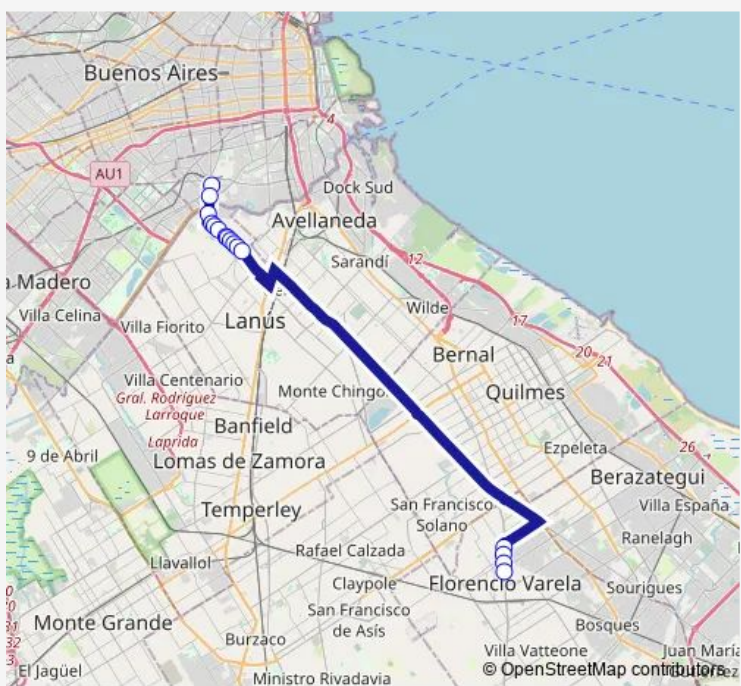

**Bus 178A Jnamba178**

[Go to website](#)

**Direction**  
 3871 Traful — MTB Florencio Varela- Manuel Dorrega  
 16 stops  
[Open route schedule](#)

- 3871 Traful
- 1259 Saenz Av.
- Remedios DE Escalada DE SAN Martín 481
- Punto 4 3899 Pres. Tte. Gral. Juan Dom
- Presidente Teniente General Juan Domingo Perón 364
- Pres. Tte. Gral. Juan Domingo Perón 3401
- Presidente Teniente General Juan Domingo Perón 290
- Pres. Tte. Gral. Juan Domingo Perón 2901
- Pres. Tte. Gral. Juan Domingo Perón 2723
- Pres. Tte. Gral. Juan Domingo Perón 2518
- Pres. Tte. Gral. Juan Domingo Perón 2320
- Presidente Teniente General Juan Domingo Perón 213
- MTB Florencio Varela- Dardo Rocha
- MTB Florencio Varela- EL Fortin
- MTB Florencio Varela- Senzabello
- MTB Florencio Varela- Manuel Dorrega

**Route schedule**  
 3871 Traful — MTB Florencio Varela- Manuel Dorrega

Monday	00:24-23:02
Tuesday	00:24-23:02
Wednesday	00:24-23:02
Thursday	00:24-23:02
Friday	00:24-23:02
Saturday	00:24-23:00
Sunday	00:24-23:00

**Route info**  
 Direction: 3871 Traful  
 Stops: 16  
 Trip Duration: 1 hour 17 min

178A — Jnamba178 **BusMaps**

178A Bus time schedules and route maps are available in an offline PDF at [busmaps.com](https://busmaps.com). Use the [busmaps.com](https://busmaps.com) website to see live bus times, train schedule or subway schedule, and step-by-step directions for all public transit in Buenos Aires