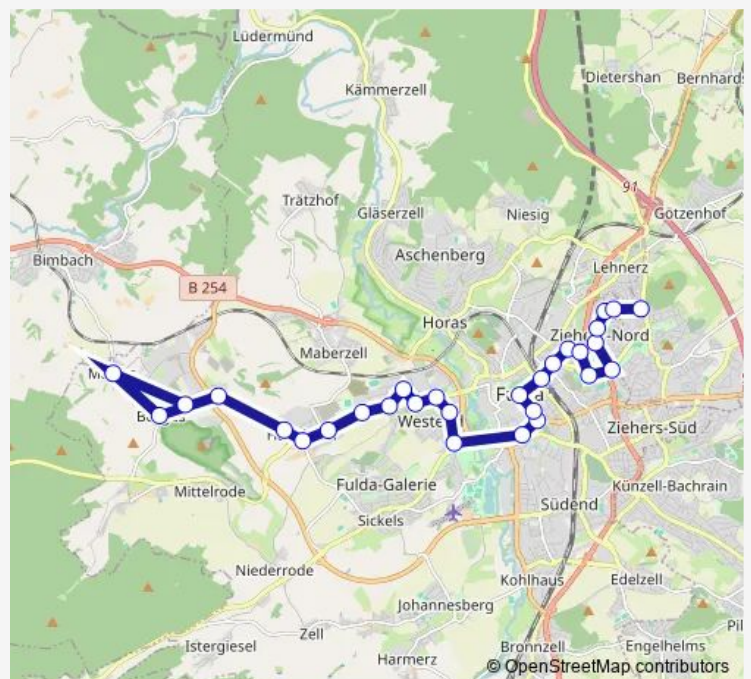

### Direction

Fulda-Rodges TP-Dieselstraße — Petersberg Konrad-Adenauer-Schule

29 stops

[Open route schedule](#)

Fulda-Rodges TP-Dieselstraße

Fulda-Malkes

Fulda-Besges

Fulda-Rodges

Fulda Ahornweg

### Route schedule

Fulda-Rodges TP-Dieselstraße — Petersberg Konrad-Adenauer-Schule

Monday 07:00

Tuesday 07:00

Wednesday 07:00

Thursday 07:00

Friday 07:00

Saturday —

### Route info

Direction: Fulda-Rodges TP-Dieselstraße

Stops: 29

Trip Duration: 0 hour 52 min

V02

Fulda Ulmenweg

Fulda Pappelweg

Fulda Waidesgrund