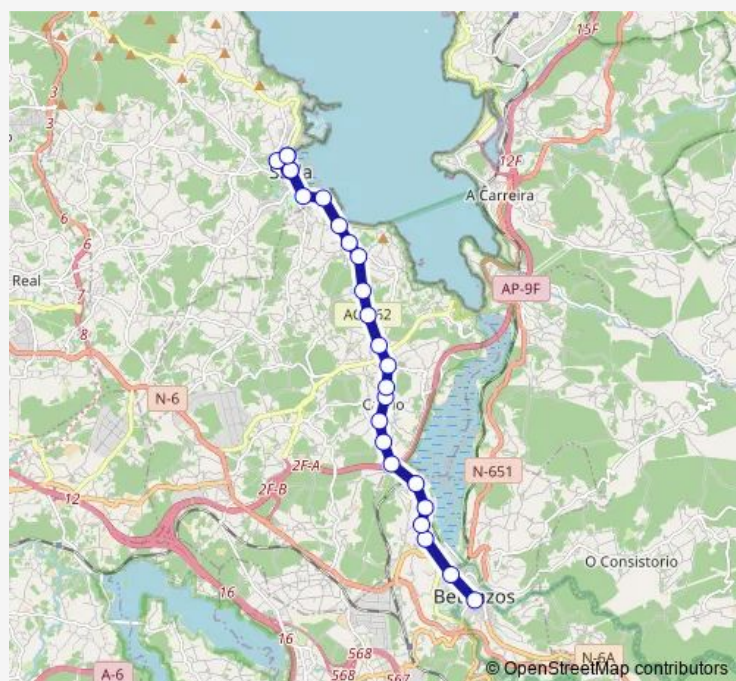

Thursday 09:35-19:35

Friday 09:35-19:35

Saturday —

Sunday —

Route info

Direction: Betanzos

Stops: 26

Trip Duration: 0 hour 25 min

■ ALSA - D8 — D8 Sada Hotel Sada Palace-C.Saúde
Sada-Betanzos Praza

Sada Hotel Sada Palace

Concello De Sada

Centro De Saude Sada

Concello De Sada

Sada Hotel Sada Palace

Direction

Sada Hotel Sada Palace — Betanzos

Thursday 08:00

Friday 08:00

Saturday —

Sunday —

Route info

Direction: Sada Hotel Sada Palace

Stops: 27

Trip Duration: 0 hour 25 min