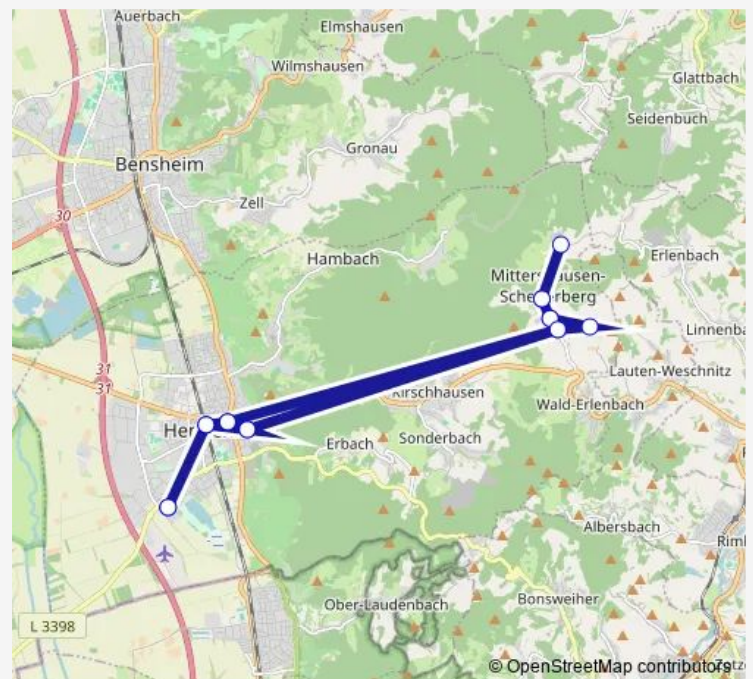

Mittershausen, Am Pfalzbach

Mittershausen, Dorfplatz

Mittershausen, Am Auwiesenberg

Scheuerberg, Seidenbacher Weg

Mittershausen, Am Auwiesenberg

Mittershausen, Dorfplatz

Igelsbach/HP, Igelsbachstraße

Mittershausen, Am Pfalzbach

Wednesday 07:01-16:10

Thursday 07:01-16:10

Friday 07:01-16:10

Saturday 08:10-13:53

Sunday 08:10-13:53

Route info

Direction: Heppenheim, Kreiskrankenhaus

Stops: 16

Trip Duration: 0 hour 43 min

Direction

Heppenheim, Kreiskrankenhaus — Heppenheim, Kreiskrankenhaus

16 stops

[Open route schedule](#)

Heppenheim, Kreiskrankenhaus

Heppenheim, Bahnhof

Heppenheim, Halber Mond

Tuesday 17:10-23:12

Wednesday 17:10-23:12

Thursday 17:10-23:12

Friday 17:10-00:12⁺¹

Saturday 15:10-00:12⁺¹

Sunday 15:10-00:12⁺¹

Route info

Direction: Heppenheim, Kreiskrankenhaus