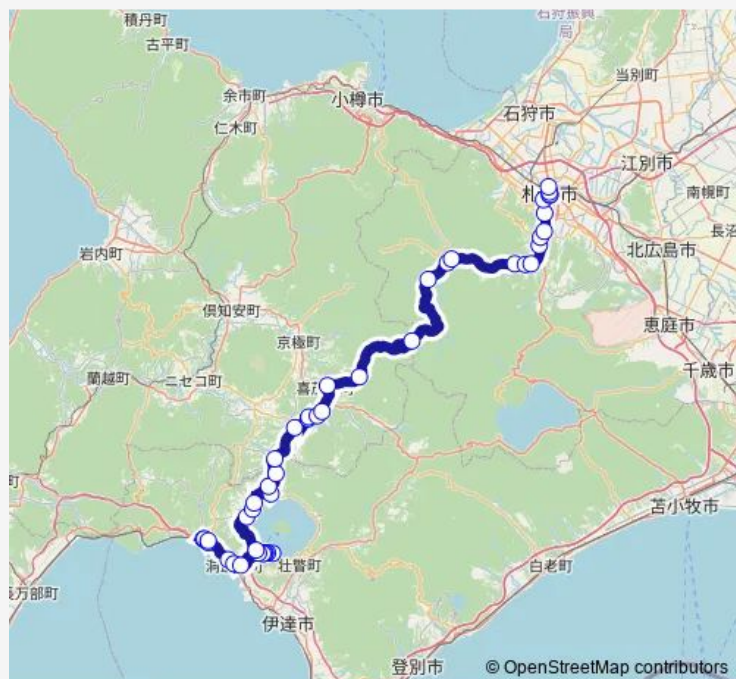

Saturday 16:10

Sunday 16:10

Route info

Direction: 札幌駅前

Stops: 34

Trip Duration: 2 hour 55 min

二の原

洞爺湖温泉病院

洞爺水の駅

成香

サイロ展望台

花和入口

給水所

公園前

洞爺湖温泉

桜町