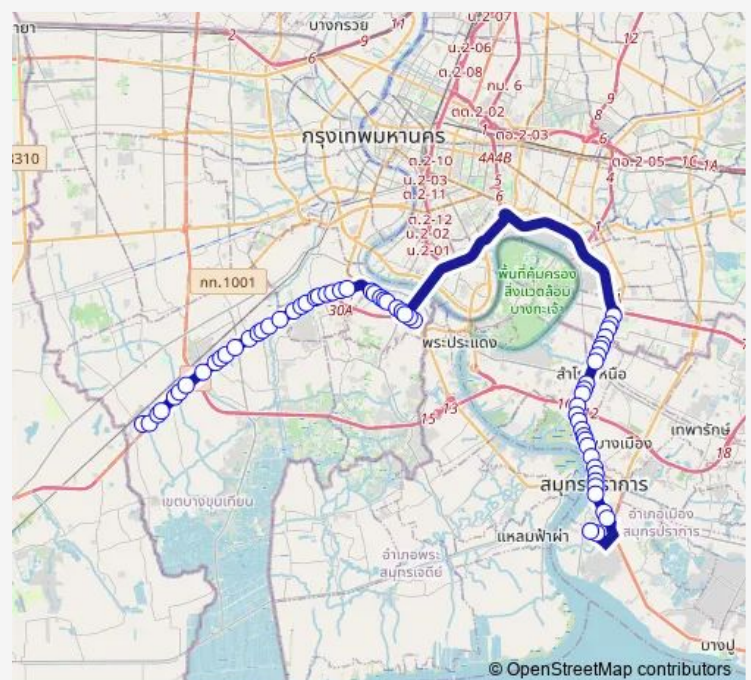

พระรามที่ 2 ซอย 32;Rama 2 Soi 32

พระรามที่ 2 ซอย 30;Rama 2 Soi 30

Route schedule

อู่สัมดำ;Bus Depot Samaedam — อู่ฟาร์มจระเข้;Bus Depot Crocodile Farm

Monday 00:00

Tuesday 00:00

Wednesday 00:00

Thursday 00:00

Friday 00:00

Saturday 00:00

Sunday 00:00

Route info

Direction: อู่สัมดำ;Bus Depot Samaedam

Stops: 64

Trip Duration: 2 hour 3 min

3-17E (142) — ฟาร์มจระเข้สมุทรปราการ - อู่สัมดำ; Samut Prakan Crocodile Farm - Samaedam

ซอยวัดสี่สุก;Soi Wat Si Suk

พระราม 2 ซอย 20;Rama 2 Soi 20

ตรงข้ามถนนพุทธบูชา;Opposite Phuttha Bucha Road

รพ.บางปะกอก 9;Bangpakok 9 International Hospital

ตรงข้ามตลาดโอเอ้;Opposite Oh Ae Market

ตรงข้ามสำนักงานเขตจอมทอง;Chom Thong District Office