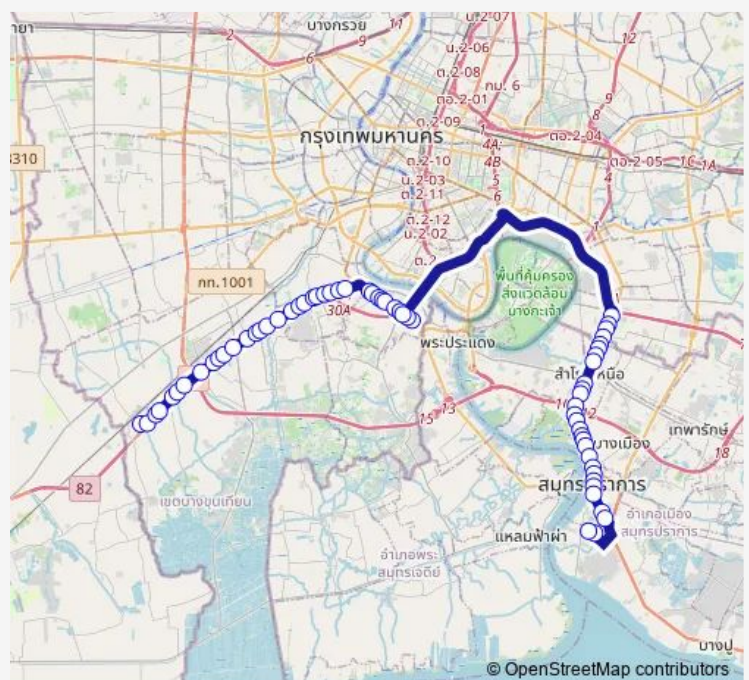

พระรามที่ 2 ซอย 32;Rama 2 Soi 32

พระรามที่ 2 ซอย 30;Rama 2 Soi 30

Route schedule

อุ้แสมด้า;Bus Depot Samaedam — อุ้ฟาร์มจระเข้;Bus Depot Crocodile Farm

Monday 00:00

Tuesday 00:00

Wednesday 00:00

Thursday 00:00

Friday 00:00

Saturday 00:00

Sunday 00:00

Route info

Direction: อุ้แสมด้า;Bus Depot Samaedam

Stops: 64

Trip Duration: 2 hour 3 min

3-17E (142) — ฟาร์มจระเข้สมุทรปราการ - อุ้แสมด้า; Samut Prakan Crocodile Farm - Samaedam

ซอยวัดสี่สุก;Soi Wat Si Suk

พระราม 2 ซอย 20;Rama 2 Soi 20

ตรงข้ามถนนพทุทบุชา;Opposite Phuttha Bucha Road

รพ.บางปะกอก 9;Bangpakok 9 International Hospital

ตรงข้ามตลาดโอเอ้;Opposite Oh Ae Market

ตรงข้ามสำนักงานเขตจอมทอง;Chom Thong District Office