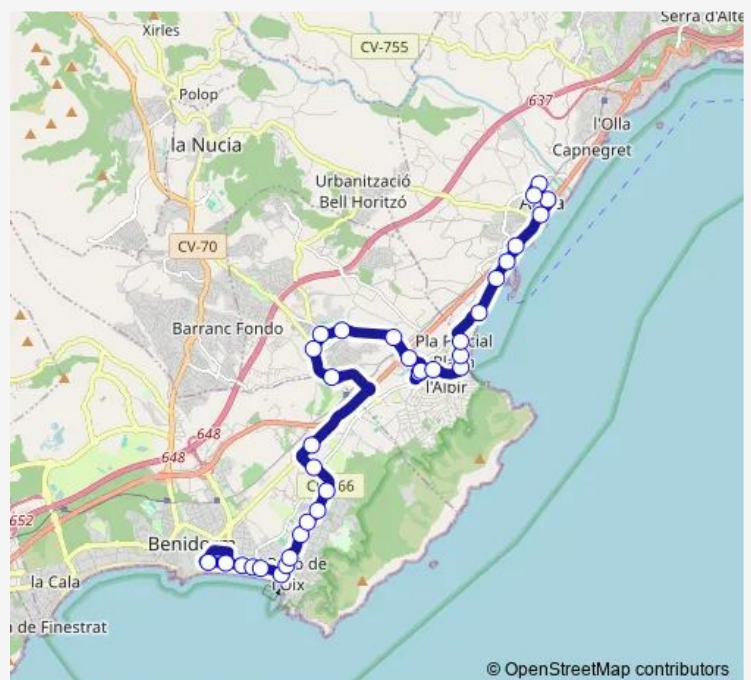

Thursday 06:30

Friday 06:30

Saturday 07:00-22:20

Sunday 07:00-22:20

Route info

Direction: C. Generalitat Valenciana, s/n [Altea]

Stops: 37

Trip Duration: 0 hour 55 min

© OpenStreetMap contributors

■ L10 — Altea - Port d Altea - Platja Albir - Albir - L Alfàs del Pi - Severo Ochoa - Rincón de Loix - Mediterrani - ...

BusMaps

Av. Comunitat Valenciana, Km 124 9 [Benidorm]