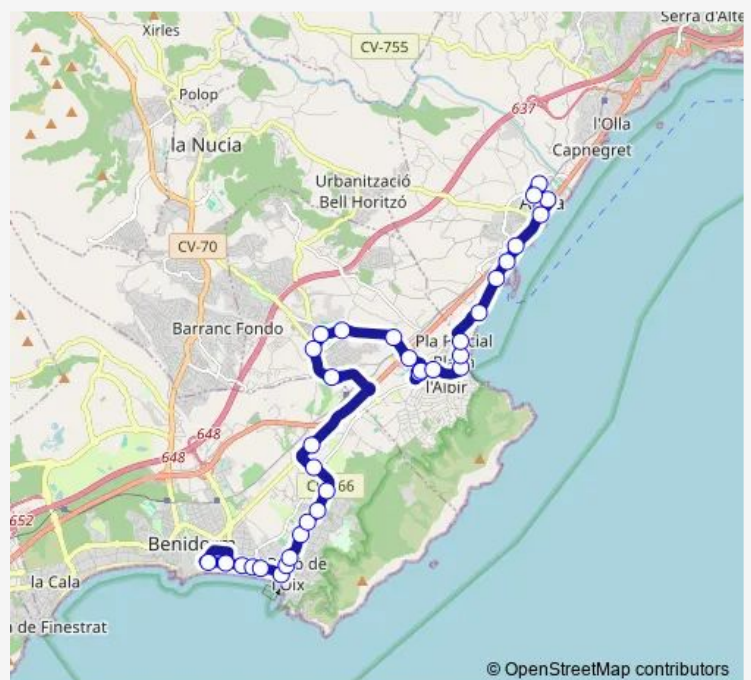

### Route schedule

C. Generalitat Valenciana, s/n [Altea] — Av. Mediterrani, 02/04 [Benidorm]

Monday 06:30

Tuesday 06:30

Wednesday 06:30

Thursday 06:30

Friday 06:30

Saturday 07:00-22:20

### Route info

Direction: C. Generalitat Valenciana, s/n [Altea]

Stops: 37

Trip Duration: 0 hour 55 min

© OpenStreetMap contributors

■ L10 — Altea - Port d Altea - Platja Albir - Albir - L Alfàs del Pi - Severo Ochoa - Rincón de Loix - Mediterrani - ...