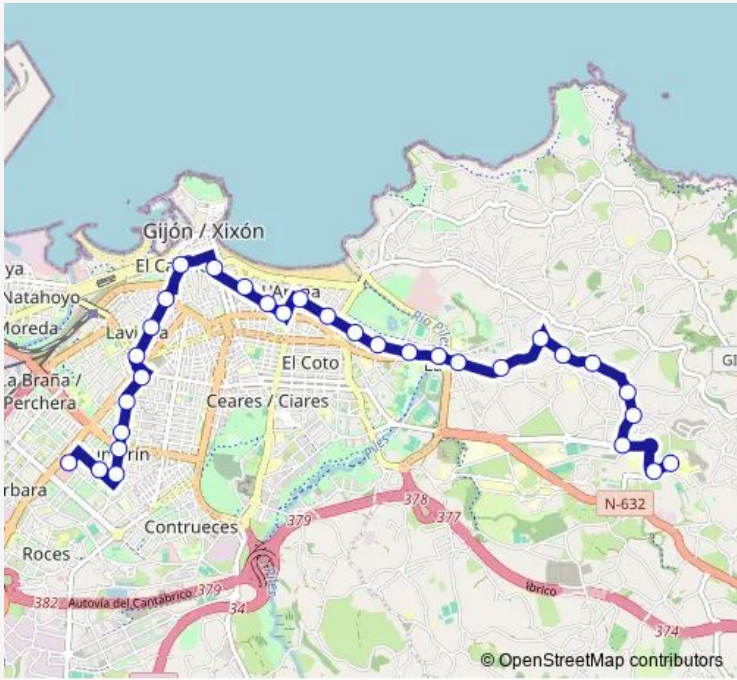

Bus L10 L10 - Pumarín-Hospital de Cabueñes , por Somió

[Go to website](#)

Direction
 [GIJÓN/XIXÓN] Severo Ochoa - Centro Comercial [CTA 06977] — [Gijón/Xixón] Hospital Cabueñes [Cta 00793]
 29 stops
[Open route schedule](#)

- [GIJÓN/XIXÓN] Severo Ochoa - Centro Comercial [CTA 06977]
- [GIJÓN/XIXÓN] Ramón Areces [CTA 21386]
- [GIJÓN/XIXÓN] La Mancha [CTA 06968]
- [GIJÓN/XIXÓN] Gaspar García Laviana [CTA 06886]
- [GIJÓN/XIXÓN] Iglesia San Miguel [CTA 06884]
- [GIJÓN/XIXÓN] Soria [CTA 06702]
- [GIJÓN/XIXÓN] La Constitución 65 Avda [CTA 06490]
- [Gijón/Xixón] La Constitución 43 Avda - Manuel Llana [Cta 00783]
- [GIJÓN/XIXÓN] La Constitución 19 Avda [CTA 06488]
- [GIJÓN/XIXÓN] Humedal - Lado Cabina [CTA 06815]
- [GIJÓN/XIXÓN] Plaza El Carmen [CTA 06651]
- [GIJÓN/XIXÓN] Plaza Instituto [CTA 07016]
- [GIJÓN/XIXÓN] Capua [CTA 06729]
- [GIJÓN/XIXÓN] Ruiz Gómez [CTA 17918]
- [GIJÓN/XIXÓN] Luciano Castañón [CTA 06731]
- [GIJÓN/XIXÓN] Fábrica de Gas [CTA 06747]
- [GIJÓN/XIXÓN] Marqués de Urquijo [CTA 06746]
- [GIJÓN/XIXÓN] Carreño Miranda [CTA 10337]
- [GIJÓN/XIXÓN] Carretera de la Costa - Colegio de La Asunción [CTA 06578]

Route info
 Direction: [GIJÓN/XIXÓN] Severo Ochoa - Centro Comercial [CTA 06977]
 Stops: 29
 Trip Duration: 0 hour 50 min

■ L10 — L10 - Pumarín-Hospital de Cabueñes , por Somió **BusMaps**

[GIJÓN/XIXÓN] Las Mestas - Grupo Covadonga [CTA 06579]

Direction: [Gijón/Xixón] Hospital Cabueñes [Cta 00793]

Stops: 31

Trip Duration: 0 hour 44 min

[GIJÓN/XIXÓN] Carlos Marx [CTA 07055]

[GIJÓN/XIXÓN] C/Severo Ochoa (Rey Pelayo) [CTA 07052]

[GIJÓN/XIXÓN] Soria [CTA 07054]