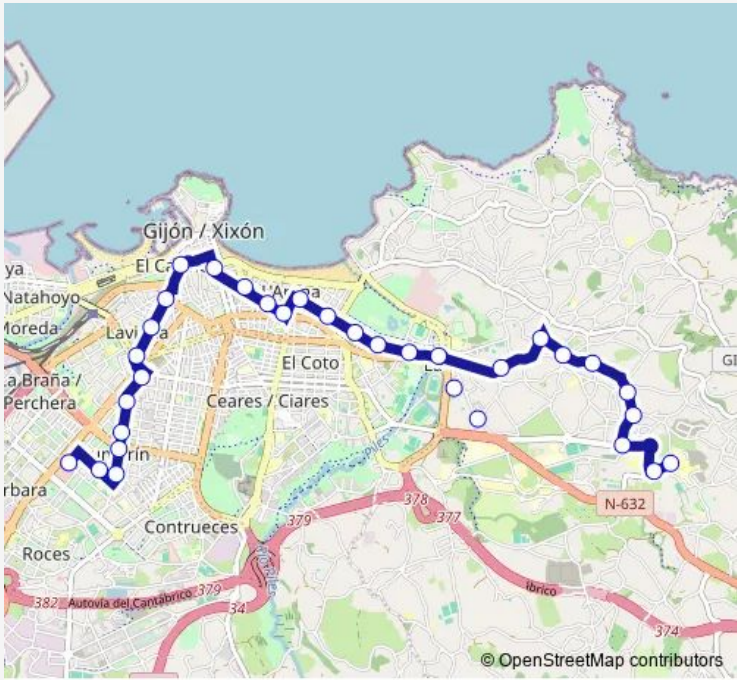

[Go to website](#)

Direction
[Gijón/Xixón] Severo Ochoa - Centro Comercial [Cta 06977] — [Gijón/Xixón] Hospital Cabueñes [Cta 00793]
29 stops
[Open route schedule](#)

- [Gijón/Xixón] Severo Ochoa - Centro Comercial [Cta 06977]
- [Gijón/Xixón] Ramón Areces [Cta 21386]
- [Gijón/Xixón] La Mancha [Cta 06968]
- [Gijón/Xixón] Gaspar García Laviana [Cta 06886]
- [Gijón/Xixón] Iglesia San Miguel [Cta 06884]
- [Gijón/Xixón] Soria [Cta 06702]
- [Gijón/Xixón] La Constitución 65 Avda [Cta 06490]
- [Gijón/Xixón] La Constitución 43 Avda - Manuel Llanea [Cta 00783]
- [Gijón/Xixón] La Constitución 19 Avda [Cta 06488]
- [Gijón/Xixón] Humedal - Lado Cabina [Cta 06815]
- [Gijón/Xixón] Plaza El Carmen [Cta 06651]
- [Gijón/Xixón] Plaza Instituto [Cta 07016]
- [Gijón/Xixón] Capua [Cta 06729]
- [Gijón/Xixón] Ruiz Gómez [Cta 17918]
- [Gijón/Xixón] Luciano Castañón [Cta 06731]
- [Gijón/Xixón] Fábrica de Gas [Cta 06747]
- [Gijón/Xixón] Marqués de Urquijo [Cta 06746]
- [Gijón/Xixón] Carreño Miranda [Cta 10337]
- [Gijón/Xixón] Carretera de la Costa - Colegio de La Asunción [Cta 06578]

Route schedule
[Gijón/Xixón] Severo Ochoa - Centro Comercial [Cta 06977] — [Gijón/Xixón] Hospital Cabueñes [Cta 00793]

Monday	06:20-22:20
Tuesday	06:20-22:20
Wednesday	06:20-22:20
Thursday	06:20-22:20
Friday	06:20-22:20
Saturday	—
Sunday	—

Route info
Direction: [Gijón/Xixón] Severo Ochoa - Centro Comercial [Cta 06977]
Stops: 29
Trip Duration: 0 hour 50 min

■ L10 — L10 - Pumarín-Hospital de Cabueñes , por Somió **BusMaps**