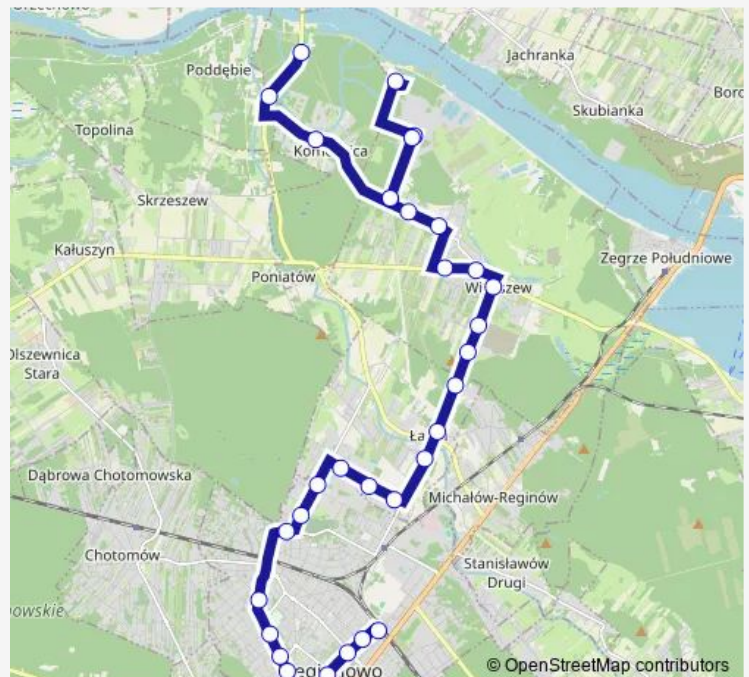

Direction

Komornica-Szkoła 01 — PKP Legionowo 01

33 stops

[Open route schedule](#)

- Komornica-Szkoła 01
- Poddębnie Sosnowa 01
- Komornica Polna 01
- Wieliszew Przedpełskiego 02
- Wieliszew Wodociąg Płn. 02
- Wieliszew-Plaża 01
- Wieliszew Wodociąg Płn. 01
- Wieliszew Przedpełskiego 01
- Wieliszew Magnolii 01
- Wieliszew Słoneczna 01
- Wieliszew Modlińska 01
- Wieliszew Polna 01
- Wieliszew Podgórna 01
- Wieliszew Szpital Onkologiczny 01
- Wieliszew Kościelna 01
- Łajski Piaskowa 01
- Łajski Szkolna 01
- Łajski Fabryczna 01
- Legionowo Starostwo Powiatowe 02
- Legionowo Szarych Szeregów 01
- Legionowo Os. Młodych 01

Route schedule

Komornica-Szkoła 01 — PKP Legionowo 01

Monday	17:14
Tuesday	17:14
Wednesday	17:14
Thursday	17:14
Friday	17:14
Saturday	07:25-13:25
Sunday	07:25-13:25

Route info

Direction: Komornica-Szkoła 01

Stops: 33

Trip Duration: 0 hour 52 min

Legionowo Orzechowa 01

Legionowo Cynkowa 02

Legionowo Aleja Róż 02

Legionowo Lwowska 01

Arena Legionowo 01

Legionowo Rycerska 01