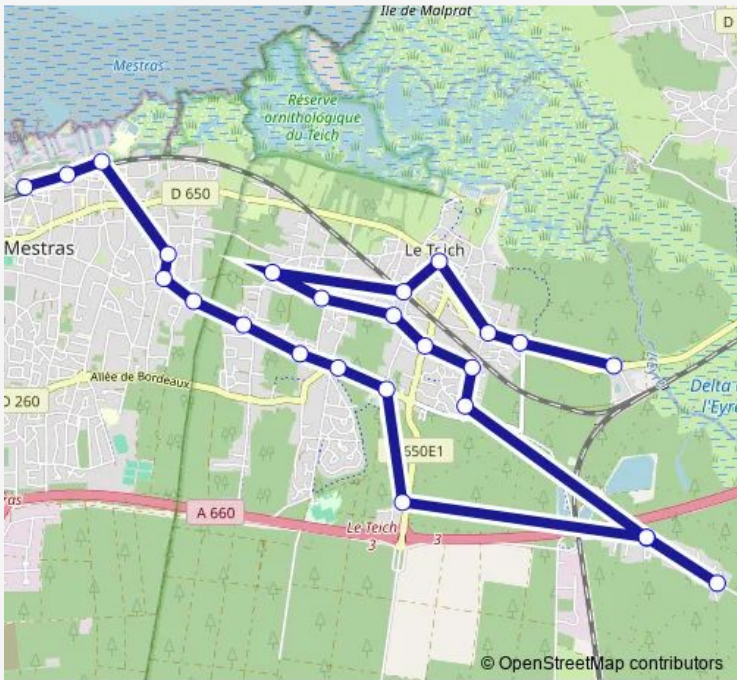

**Direction**  
Lamothe — Port Larros

25 stops

[Open route schedule](#)

- Lamothe
- Nezer
- Marots
- Mairie du Teich
- Gare du Teich
- Camps
- Poissonniers
- Petite forêt
- Jeangard
- Les Pins
- Française
- Lavoir
- Balanos
- Lavoir
- Technoparc
- Collège du Teich
- Burgat
- Rue du Moulin
- Ancelyns
- Lespurgeres
- Marne

**Route schedule**  
Lamothe — Port Larros

Monday	07:35-18:50
Tuesday	07:35-18:50
Wednesday	07:35-18:50
Thursday	07:35-18:50
Friday	07:35-18:50
Saturday	07:35-18:50
Sunday	—

**Route info**

Direction: Lamothe

Stops: 25

Trip Duration: 0 hour 39 min

L10 — Ligne 10 BusMaps

Marengo

Lycée de la Mer

Port du Canal

Port Larros

## Direction

Port Larros — Lamothe

25 stops

[Open route schedule](#)

Port Larros

Port du Canal

Lycée de la Mer

Marengo