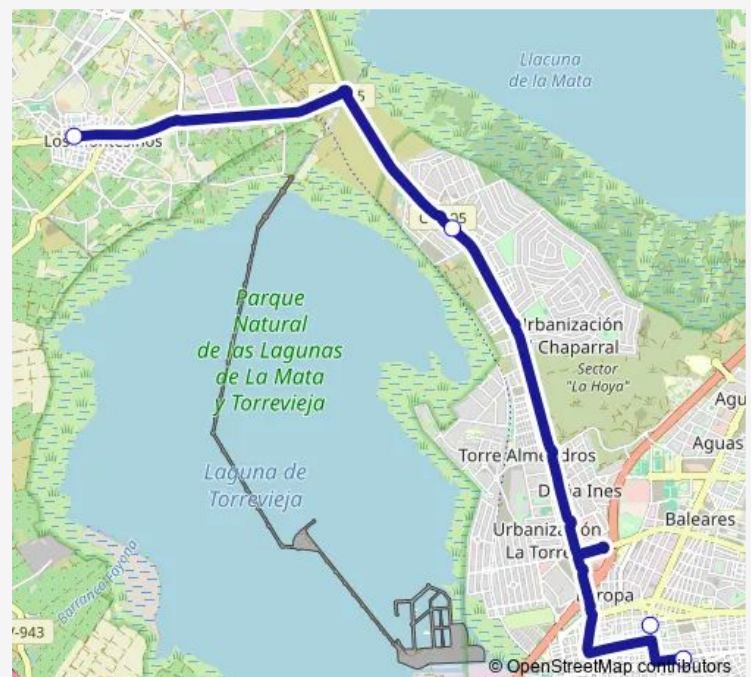

Thursday 06:50-15:30

Friday 06:50-15:30

Saturday —

Sunday —

Route info

Direction: Torrevieja [Torrevieja]

Stops: 4

Trip Duration: 0 hour 15 min

■ L10 — Montesinos – Torrevieja

Direction

Av. del Mar, 79 [Montesinos, Los] — Torrevieja [Torrevieja]

5 stops

[Open route schedule](#)

Av. del Mar, 79 [Montesinos, Los]

San Luis – CV-905 pk 6+600 ascendente [Torrevieja]

Wednesday 07:00

Thursday 07:00

Friday 07:00

Saturday —

Sunday —

Route info

Direction: Av. del Mar, 79 [Montesinos, Los]

Stops: 5

Trip Duration: 0 hour 25 min

Direction

Av. del Mar, 79 [Montesinos, Los] — Torrevieja [Torrevieja]

4 stops

[Open route schedule](#)

Av. del Mar, 79 [Montesinos, Los]

San Luis – CV-905 pk 6+600 ascendente [Torrevieja]