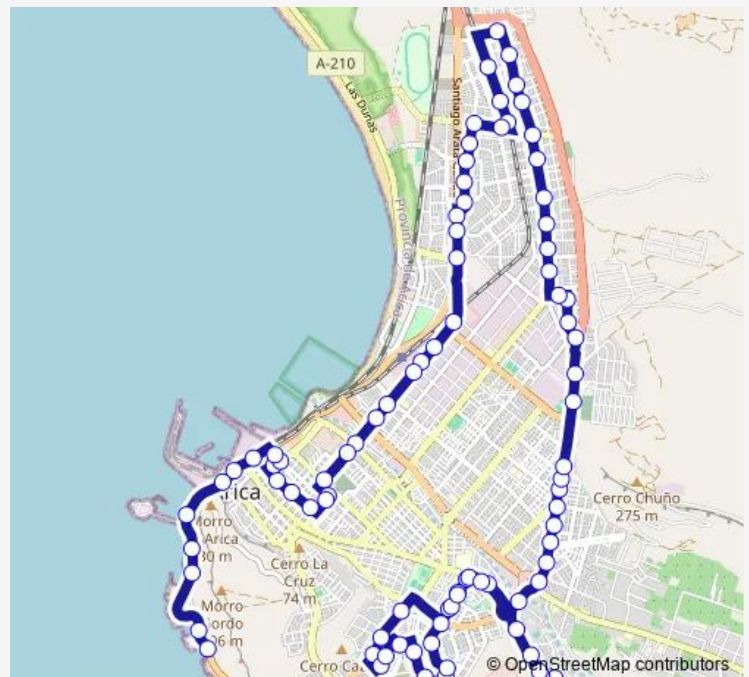

Direction

Comandante San Martín / Terminal la Lisera — Tambo Quemado / Terminal Empresa Transportes Línea Dos Sociedad Anónima

88 stops

[Open route schedule](#)

- Comandante San Martín / Terminal la Lisera
- Comadante San Martín (Balneario Playa Brava)
- Comadante San Martín (Balneario La Lisera)
- Comandante San Martín (frente Playa Laucho)
- Comandante San Martín / Canchas Laucho Soccer
- Comandante San Martín / Ex-Isla Alacrán
- Comandante San Martín / Carlos Condell
- Pedro Montt / Plaza Vicuña Mackena
- Pedro Montt / Thompson
- 18 de Septiembre / Bolognesi
- 18 de Septiembre / General Manuel Baquedano
- 18 de Septiembre / Patricio Lynch
- 18 de Septiembre / Manuel Blanco Encalada
- 18 de Septiembre / Arturo Gallo
- Benjamin Vicuña Mackenna / Maipú
- Vicuña Mackenna / Chacabuco
- Benjamín Vicuña Mackenna / José Victorino Lastarria
- Santa María / José Victorino Lastarrias
- Santa María / Luis Vicentini
- Santa María / Cabo Elías Sánchez

Route schedule

Comandante San Martín / Terminal la Lisera — Tambo Quemado / Terminal Empresa Transportes Línea Dos Sociedad Anónima

Monday	07:46-21:09
Tuesday	07:46-21:09
Wednesday	07:46-21:09
Thursday	07:46-21:09
Friday	07:46-21:09
Saturday	08:09-20:54
Sunday	09:01-20:15

Route info

Direction: Comandante San Martín / Terminal la Lisera

Stops: 88

Trip Duration: 1 hour 26 min

Santa Maria / Juan Antonio Ríos

Santa Maria / Diego Portales

Santa Maria / Pasaje Doce

Santa Maria / Colo Colo

El Roble / La Concepción

El Roble / Dr. Amador Neghme

Dr. Amador Nehgme / Cancha Rayada

Robinson Rojas / Tomé

Robinson Rojas / Mejillones

Robinson Rojas / Diaguitas

Diaguitas / Linderos

Linderos / Los Andes