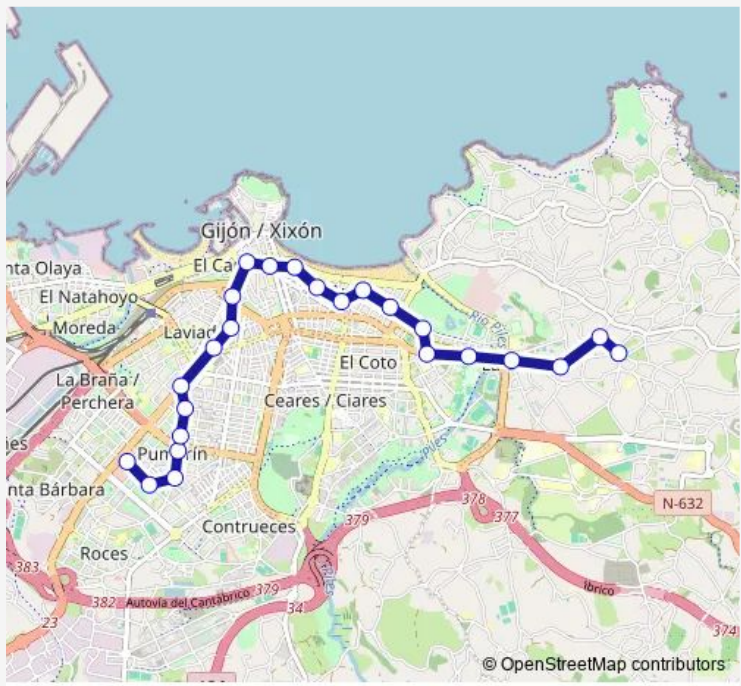

Route schedule
 [GIJÓN/XIXÓN] Severo Ochoa - Centro Comercial [CTA 06977] — [GIJÓN/XIXÓN] Somió - Plaza de Villamanín [CTA 06873]

Monday	22:45
Tuesday	22:45
Wednesday	22:45
Thursday	22:45
Friday	22:45
Saturday	22:45
Sunday	22:45

Route info

Direction: [GIJÓN/XIXÓN] Severo Ochoa - Centro Comercial [CTA 06977]

Stops: 24

Trip Duration: 0 hour 41 min

[GIJÓN/XIXÓN] Carretera de la Costa - Colegio de La Asunción [CTA 06578]

[GIJÓN/XIXÓN] Las Mestas - Grupo Covadonga [CTA 06579]

[GIJÓN/XIXÓN] Plazoleta de La Guía [CTA 06867]

[GIJÓN/XIXÓN] Profesor Pérez Pimentel [CTA 06869]

[GIJÓN/XIXÓN] Dionisio Cifuentes [CTA 06871]

[GIJÓN/XIXÓN] Somió - Plaza de Villamanín [CTA 06873]

Direction

[GIJÓN/XIXÓN] Severo Ochoa - Centro Comercial [CTA 06977] — [GIJÓN/XIXÓN] Somió - Plaza de Villamanín [CTA 06873]

25 stops

[Open route schedule](#)

[GIJÓN/XIXÓN] Severo Ochoa - Centro Comercial [CTA 06977]