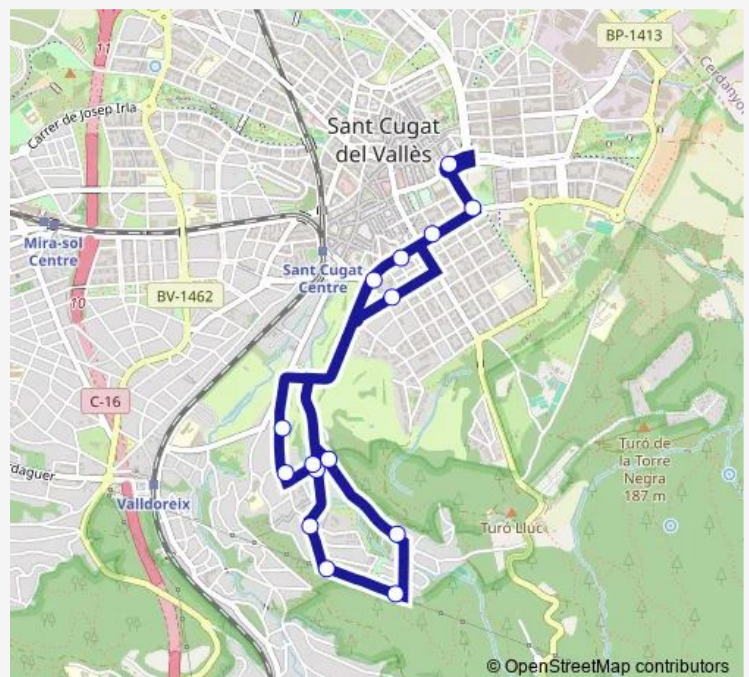

Direction

Rbla. DEL Celler / C. DE Sant Medir — C. DE Cèsar Martinell / PL. DEL Mil.Lenari

15 stops

[Open route schedule](#)

Rbla. DEL Celler / C. DE Sant Medir

AV. PLA DEL Vinyet

Bergara / Verdi

AV. CAN Trabal

AV. Canadà / J. M. Sert

Eduard M. Balcells / AV. Canadà

Eduard M. Balcells /Sant Cugat

Oceà Atlantic/Sant Cugat

Oceà Atlàntic

MAR DE LA Xina

AV. Canadà / Golf DE Cadis

AV. Canadà

Rbla. DE Ribatallada / C. D'Àngel Guimerà

Rbla. DE Ribatallada / C. D'Elisenda Ribatallada

C. DE Cèsar Martinell / PL. DEL Mil.Lenari

Route schedule

Rbla. DEL Celler / C. DE Sant Medir — C. DE Cèsar Martinell / PL. DEL Mil.Lenari

Monday	07:30-09:30
Tuesday	07:30-09:30
Wednesday	07:30-09:30
Thursday	07:30-09:30
Friday	07:30-09:30
Saturday	—
Sunday	—

Route info

Direction: Rbla. DEL Celler / C. DE Sant Medir

Stops: 15

Trip Duration: 0 hour 27 min