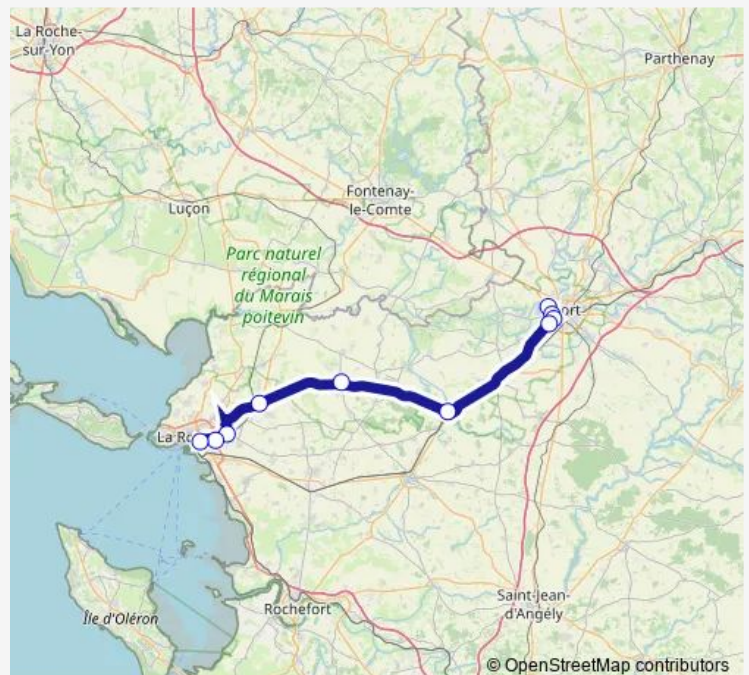

MSM Place Tombouctou

ZA de l'Aunis

SSO Usseau Ecole

PEY La Bourgne

PEY 4 chevaliers

Gare routière

### Route schedule

NIO Pôle universitaire — Gare routière

Monday 06:10-18:30

Tuesday 06:10-18:30

Wednesday 06:10-18:30

Thursday 06:10-18:30

Friday 06:10-18:30

Saturday —

### Route info

Direction: NIO Pôle universitaire

Stops: 10

Trip Duration: 1 hour 22 min

## Direction

Gare routière — NIO Pôle universitaire

10 stops

[Open route schedule](#)

Gare routière

PEY 4 chevaliers

PEY La Bourgne

SSO Usseau Ecole