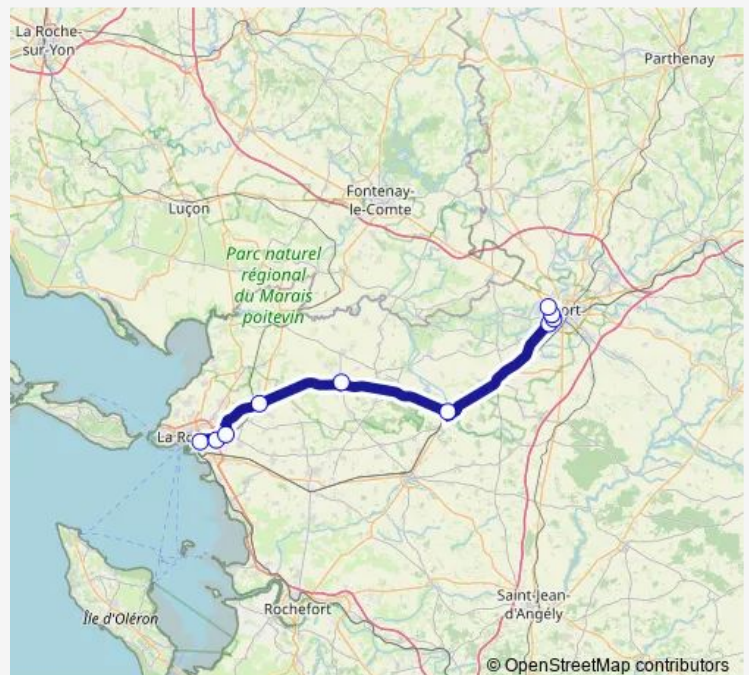

MSM Place Tombouctou

ZA de l'Aunis

SSO Usseau Ecole

PEY La Bourgne

PEY 4 chevaliers

Gare routière

## Route schedule

NIO Pôle universitaire — Gare routière

Monday 06:10-18:30

Tuesday 06:10-18:30

Wednesday 06:10-18:30

Thursday 06:10-18:30

Friday 06:10-18:30

Saturday —

## Route info

Direction: NIO Pôle universitaire

Stops: 10

Trip Duration: 1 hour 22 min