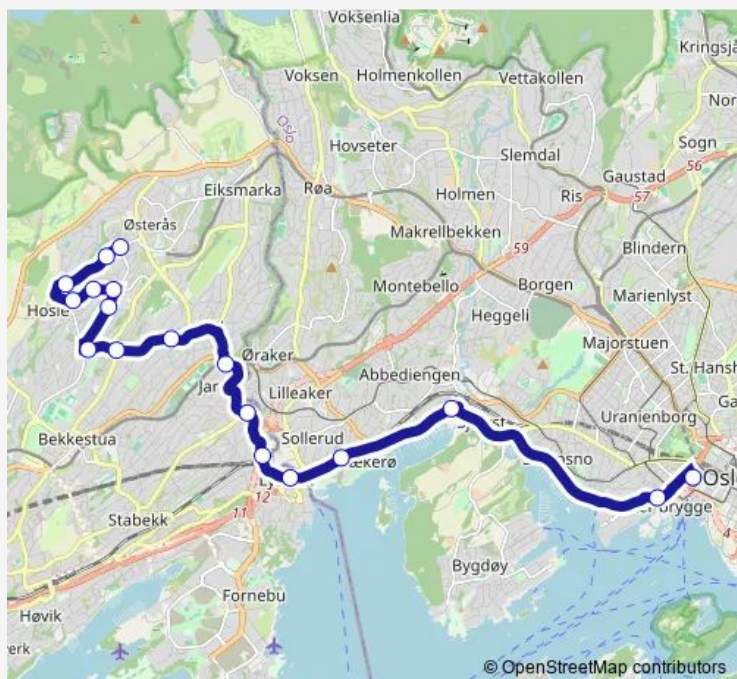

### Direction

Lønnås — Nationaltheatret

18 stops

[Open route schedule](#)

- Lønnås
- Jegeråsen
- Hosle senter
- Hosle skole
- Klokkersvingen
- Bispeveien
- Dyrefaret
- Nadderudjordet
- Hosleveien
- Almelien
- Jar bru
- Jar skole
- Solliveien
- Lysaker stasjon
- Vækerø
- Sjølyst
- Vika atrium
- Nationaltheatret

### Route info

Direction: Lønnås

Stops: 18

Trip Duration: 0 hour 27 min

## Direction

Nationaltheatret — Lønnås

18 stops

[Open route schedule](#)

Nationaltheatret

Vika atrium

Sjølyst

Vækerø

Lysaker stasjon

Marstranderveien

Jar skole

Jar bru

Almelien

Hosleveien

Nadderudjordet

Dyrefaret