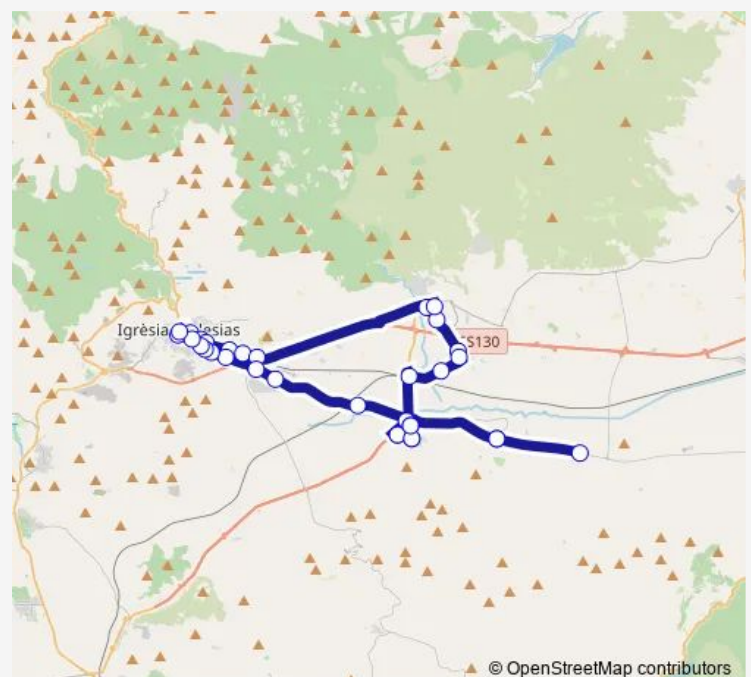

SP 87 KM 1.000

Villamassargia Stazione Fs

Route schedule

Iglesias Cuore Immacolato — Villamassargia Stazione Fs

Monday 13:35

Tuesday 13:35

Wednesday 13:35

Thursday 13:35

Friday 13:35

Saturday 13:35

Sunday —

Route info

Direction: Iglesias Cuore Immacolato

Stops: 19

Trip Duration: 0 hour 35 min

Direction

Iglesias Cuore Immacolato — Iglesias Piazza Mercato

33 stops

[Open route schedule](#)

Iglesias Cuore Immacolato

Iglesias Stazione Fs

Iglesias VIA S.Salvatore 44

Iglesias VIA S.Salvatore 79

SS 130 Pizzeria Ardaù