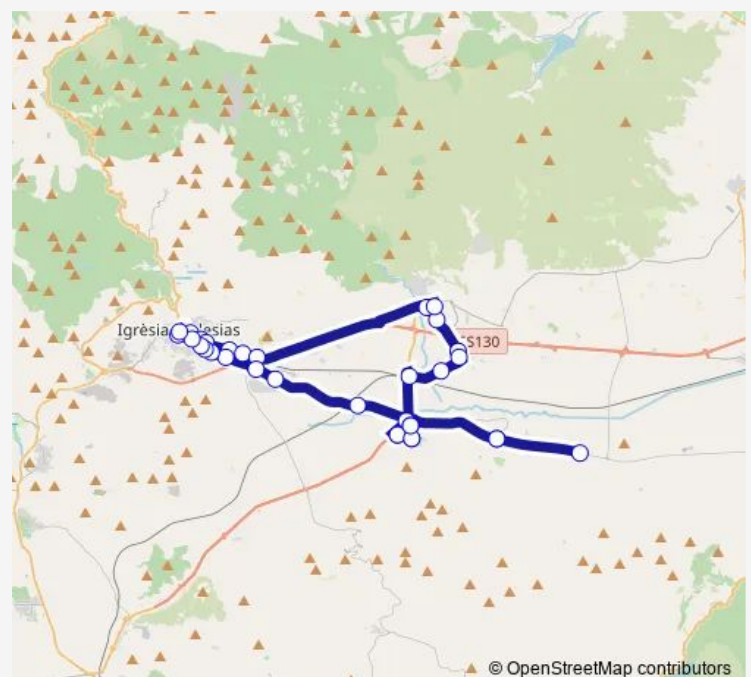

SP 87 KM 1.000

Villamassargia Stazione Fs

Route schedule

Iglesias Cuore Immacolato — Villamassargia Stazione Fs

Monday 13:35

Tuesday 13:35

Wednesday 13:35

Thursday 13:35

Friday 13:35

Saturday 13:35

Sunday —

Route info

Direction: Iglesias Cuore Immacolato

Stops: 19

Trip Duration: 0 hour 35 min

Direction

Iglesias Cuore Immacolato — Iglesias Piazza Mercato

33 stops

[Open route schedule](#)

Iglesias Cuore Immacolato

Iglesias Stazione Fs

Iglesias VIA S.Salvatore 44

Iglesias VIA S.Salvatore 79

SS 130 Pizzeria Ardaù