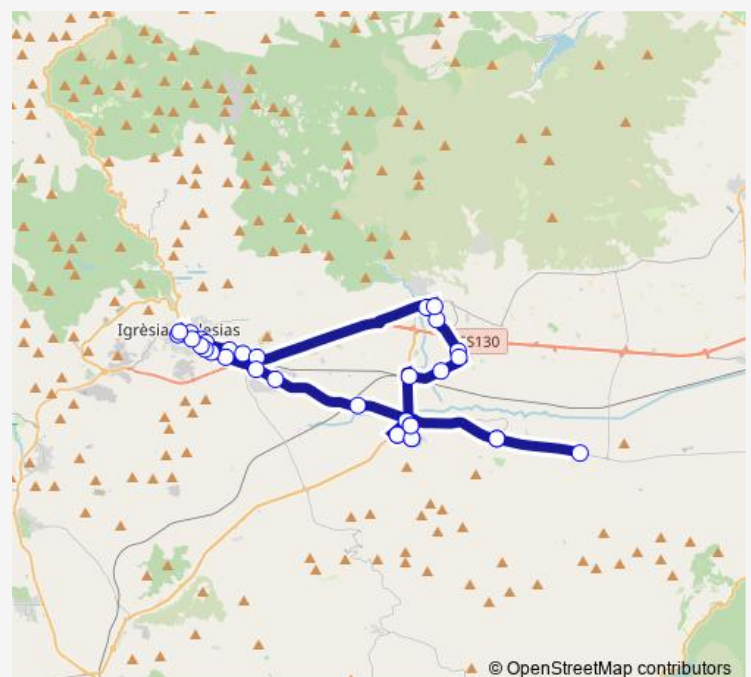

SP 87 KM 1.000

Villamassargia Stazione Fs

Route schedule

Iglesias Cuore Immacolato — Villamassargia Stazione Fs

Monday 13:35

Tuesday 13:35

Wednesday 13:35

Thursday 13:35

Friday 13:35

Saturday 13:35

Sunday —

Route info

Direction: Iglesias Cuore Immacolato

Stops: 19

Trip Duration: 0 hour 35 min

Direction

Iglesias Cuore Immacolato — Iglesias Piazza Mercato

33 stops

[Open route schedule](#)

Iglesias Cuore Immacolato

Iglesias Stazione Fs

Iglesias VIA S.Salvatore 44

Iglesias VIA S.Salvatore 79

SS 130 Pizzeria Ardaù