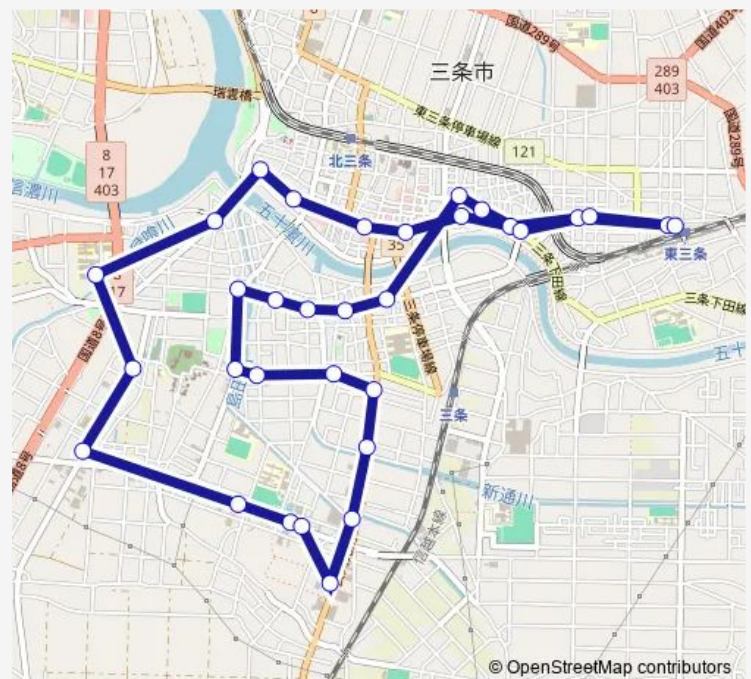

勤労青少年ホームソレイユ

四日町市場前

西四日町4丁目

Route schedule

東三条駅前 — 東三条駅前

Monday 09:10-10:00

Tuesday 09:10-10:00

Wednesday 09:10-10:00

Thursday 09:10-10:00

Friday 09:10-10:00

Saturday —

Sunday —

Route info

Direction: 東三条駅前

Stops: 32

Trip Duration: 0 hour 45 min

嵐南コース

BusMaps

本成寺黒門

島田2丁目

西四日町3丁目

西四日町1丁目

北四日町

榎本内科クリニック前