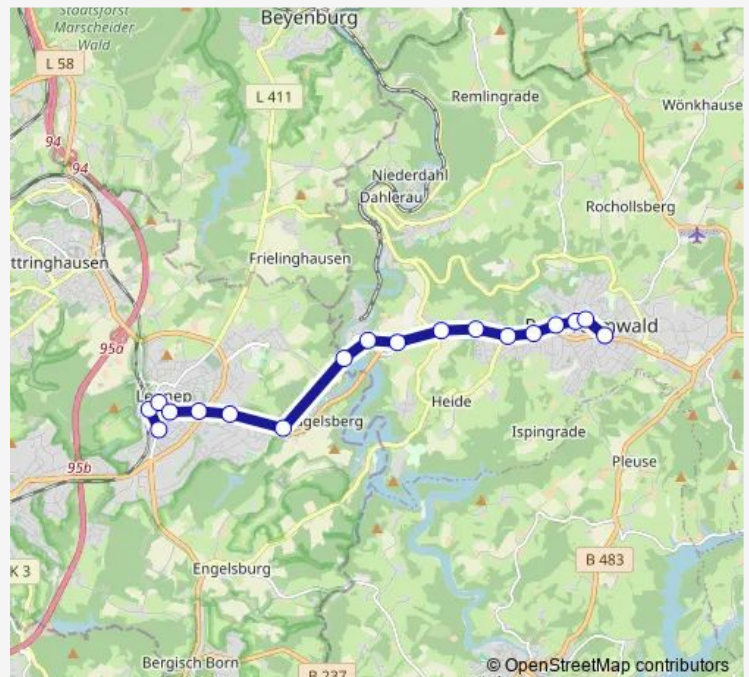

Direction

Radevormwald Busbf — RS-Lennep Kreishaus

18 stops

[Open route schedule](#)

Radevormwald Busbf

Radevormwald Rathaus

Radevormwald Lindenbaumschule

Radevormwald Hermannstr.

RS-Lennep Tocksiepen

RS Rader Str. / Stadion

RS-Lennep Wupperstraße

RS-Lennep Bismarckplatz

Remscheid-Lennep Bf

RS-Lennep Kreishaus

Route schedule

Radevormwald Busbf — RS-Lennep Kreishaus

Monday 05:13-17:29

Tuesday 05:13-17:29

Wednesday 05:13-17:29

Thursday 05:13-17:29

Friday 05:13-17:29

Saturday 07:49-13:49

Sunday 07:43-13:49

Route info

Direction: Radevormwald Busbf

Stops: 18

Trip Duration: 0 hour 24 min

Direction

RS-Lennep Kreishaus — Radevormwald Busbf

18 stops

[Open route schedule](#)

RS-Lennep Kreishaus