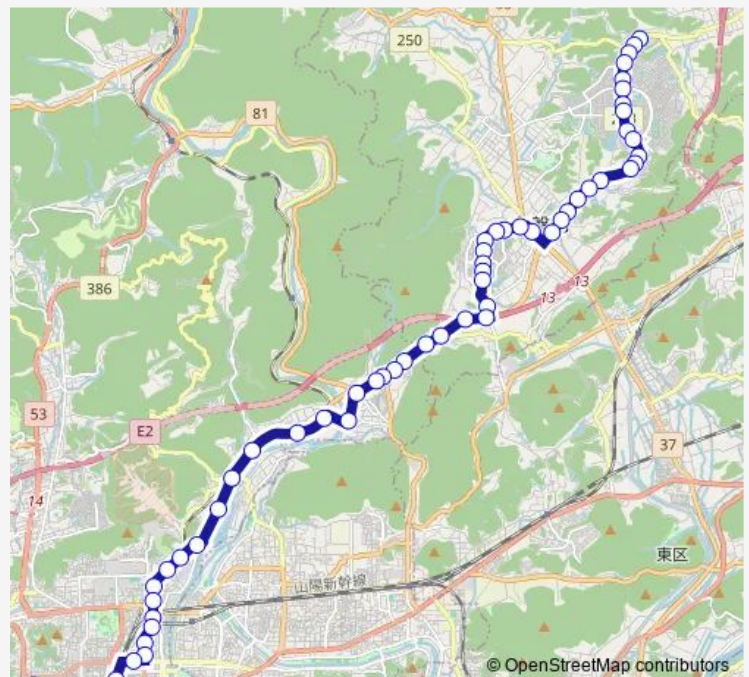

Direction

表町bc — 野間

58 stops

[Open route schedule](#)

表町bc
 中銀本店西
 表町入口
 柳川
 柳川西 (南側)
 岡山駅前・中銀前
 岡山駅
 岡山駅前・ドレミの街
 柳川西 (北側)
 岡電柳川
 県民局入口
 番町口
 南方交番前
 長泉寺
 大和町
 御野校前
 法界院駅前
 植物園口
 水源池
 三野
 江川

Route schedule

表町bc — 野間

Monday	07:15-20:00
Tuesday	07:15-20:00
Wednesday	07:15-20:00
Thursday	07:15-20:00
Friday	07:15-20:00
Saturday	07:15-20:00
Sunday	07:15-20:00

Route info

Direction: 表町bc

Stops: 58

Trip Duration: 0 hour 55 min