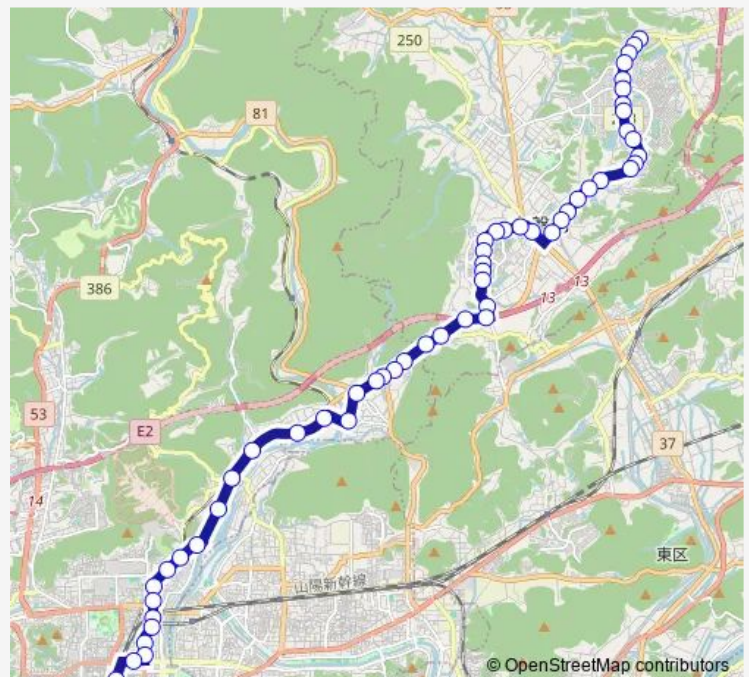

Direction

表町bc — 野間

58 stops

[Open route schedule](#)

表町bc
 中銀本店西
 表町入口
 柳川
 柳川西 (南側)
 岡山駅前・中銀前
 岡山駅
 岡山駅前・ドレミの街
 柳川西 (北側)
 岡電柳川
 県民局入口
 番町口
 南方交番前
 長泉寺
 大和町
 御野校前
 法界院駅前
 植物園口
 水源池
 三野
 江川

Route schedule

表町bc — 野間

Monday	07:05-18:30
Tuesday	07:05-18:30
Wednesday	07:05-18:30
Thursday	07:05-18:30
Friday	07:05-18:30
Saturday	07:15-20:00
Sunday	07:15-20:00

Route info

Direction: 表町bc

Stops: 58

Trip Duration: 0 hour 55 min