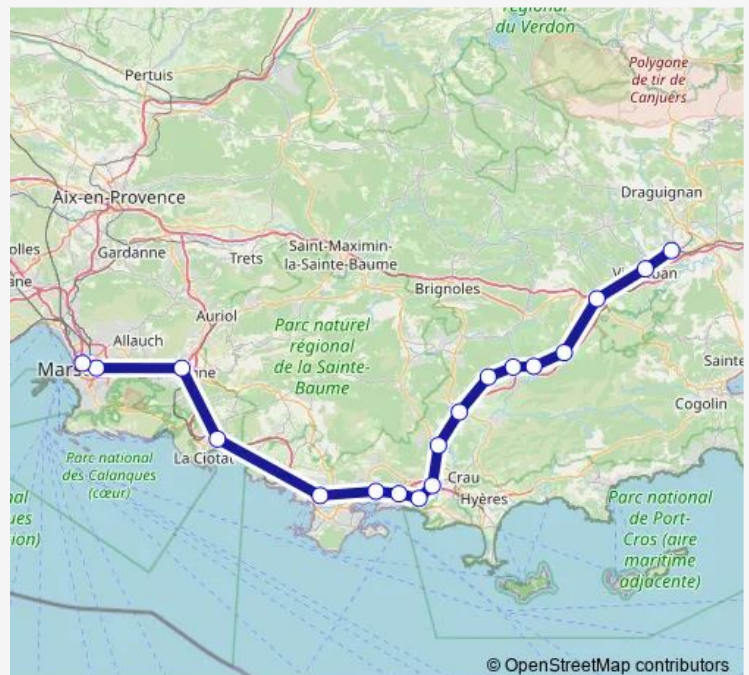

Le Luc - Le Cannet

Gonfaron

Pignans

Carnoules

Puget-Ville

Cuers - Pierrefeu

Solliès-Pont

La Pauline

La Garde

Toulon Sainte-Musse

Toulon

Ollioules - Sanary-sur-Mer

La Ciotat-Ceyreste

Aubagne

Marseille Blancarde

Marseille Saint-Charles

Sunday 06:57-18:59

Route info

Direction: Les Arcs - Draguignan

Stops: 18

Trip Duration: 2 hour 10 min

© OpenStreetMap contributors

Direction

Toulon — Les Arcs - Draguignan

Puget-Ville

Carnoules

Pignans

Gonfaron

Le Luc - Le Cannet

Vidauban

Les Arcs - Draguignan

Route schedule