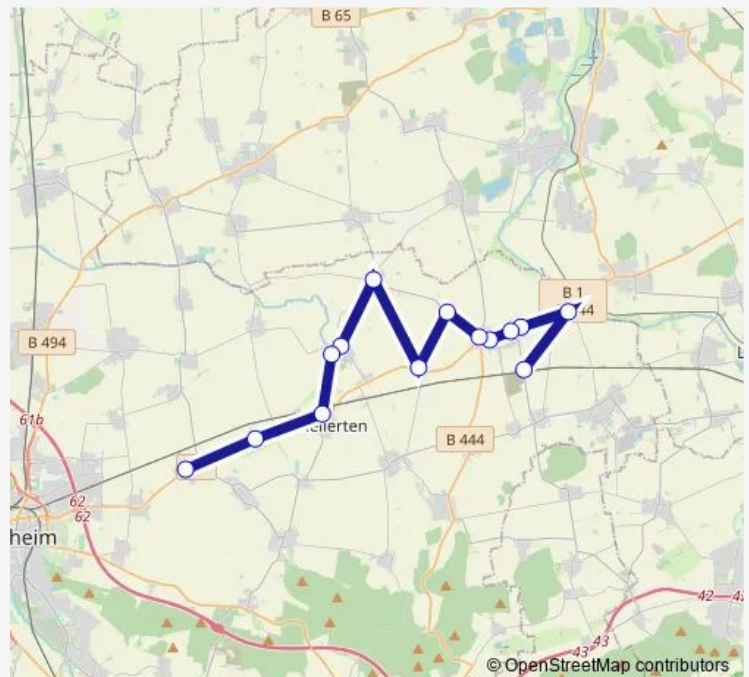

Hoheneggelsen/Ortsmitte

Hoheneggelsen/Abzweig Mölme

Mölme

Feldbergen/Abzweig Mölme

Oedelum

Garmissen/Oedelumerstraße

Ahstedt

Schellerten/Mitte

Friday 10:02-22:02

Saturday 10:02-22:02

Sunday 12:02-18:02

Route info

Direction: Hoheneggelsen Bahnhof

Stops: 14

Trip Duration: 0 hour 22 min

Direction

Bettmar — Hoheneggelsen Bahnhof

14 stops

[Open route schedule](#)

Bettmar

Kemme

Schellerten/Mitte

Ahstedt

Garmissen/Oedelumerstraße

Oedelum

Feldbergen/Abzweig Mölme

Mölme

Hoheneggelsen/Abzweig Mölme

Hoheneggelsen/Ortsmitte

Hoheneggelsen/Alte Post

Hoheneggelsen, Hoheneggelsen/Marktstr.

Steinbrück/Ort