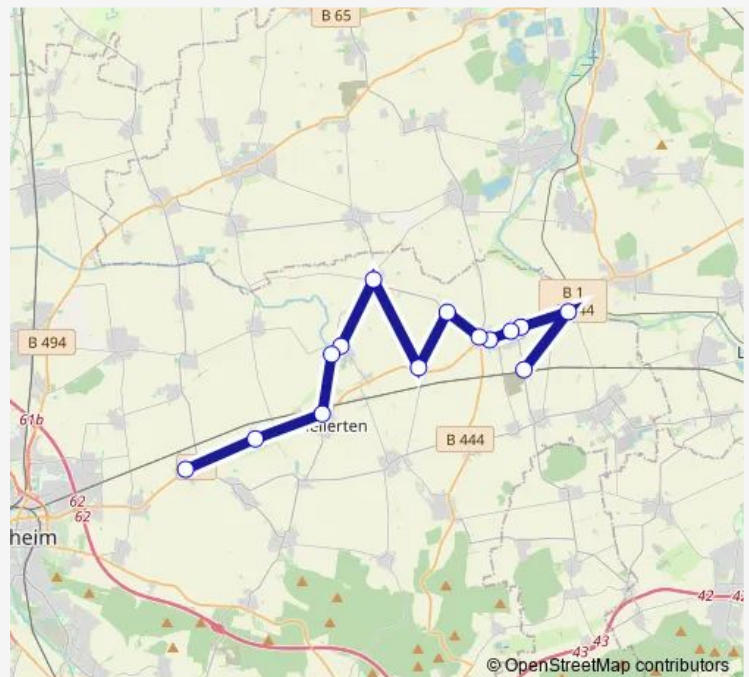

Hoheneggelsen/Ortsmitte

Hoheneggelsen/Abzweig Mölme

Mölme

Feldbergen/Abzweig Mölme

Oedelum

Garmissen/Oedelumerstraße

Ahstedt

Schellerten/Mitte

Friday 10:02-22:02

Saturday 10:02-22:02

Sunday 12:02-18:02

Route info

Direction: Hoheneggelsen Bahnhof

Stops: 14

Trip Duration: 0 hour 22 min

Direction

Bettmar — Hoheneggelsen Bahnhof

14 stops

[Open route schedule](#)

Bettmar

Kemme

Schellerten/Mitte

Ahstedt

Garmissen/Oedelumerstraße

Oedelum

Feldbergen/Abzweig Mölme

Mölme

Hoheneggelsen/Abzweig Mölme

Hoheneggelsen/Ortsmitte

Hoheneggelsen/Alte Post

Hoheneggelsen, Hoheneggelsen/Marktstr.

Steinbrück/Ort