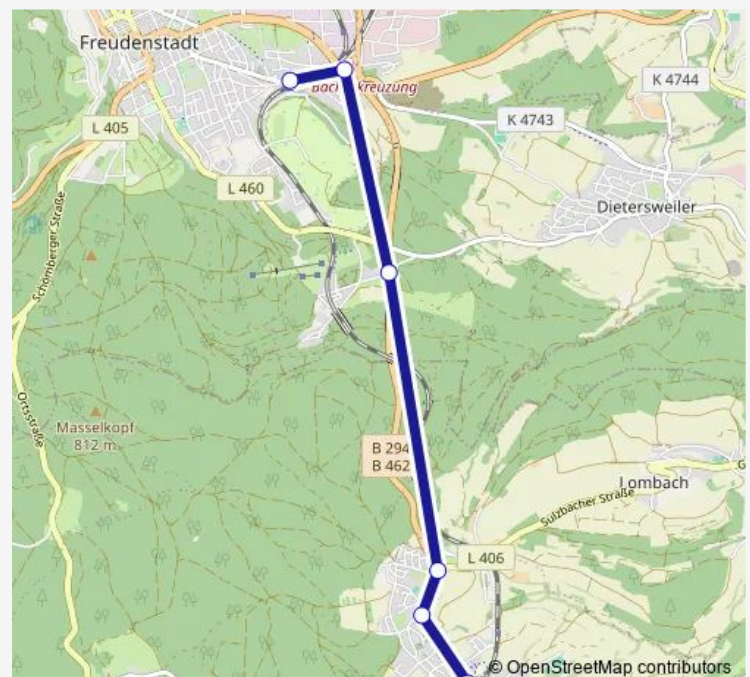

### Direction

Loßburg Zob — FDS Hbf.

6 stops

[Open route schedule](#)

Loßburg Zob

Loßburg-Rodt Dorfplatz

Rodt Abzw. Lombach

Lauterbad B 294

### Route schedule

Loßburg Zob — FDS Hbf.

Monday	09:38-22:38
Tuesday	09:38-22:38
Wednesday	09:38-22:38
Thursday	09:38-22:38
Friday	09:38-22:38
Saturday	09:38-22:38
Sunday	09:38-22:38

### Route info

Direction: Loßburg Zob

Stops: 6

Trip Duration: 0 hour 11 min

## Direction

FDS Hbf. — Loßburg Zob

6 stops

[Open route schedule](#)

FDS Hbf.

FDS Ziegelei Bacher

Lauterbad B 294

Rodt Abzw. Lombach