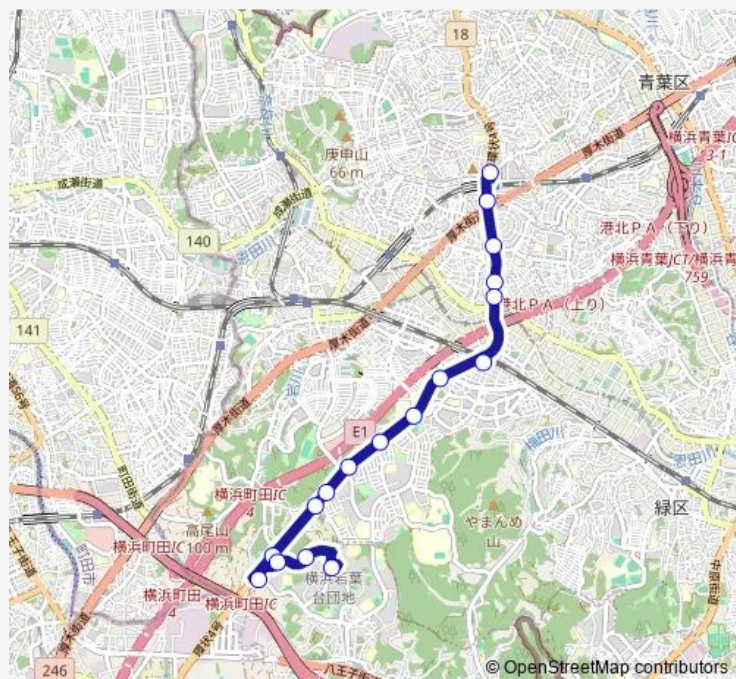

### Direction

ヴィンテージ前 — 十日市場駅前

11 stops

[Open route schedule](#)

ヴィンテージ前

星槎高校前

長津田南

北部斎場入口

長津田台

霧が丘西

霧ヶ谷

中丸入口

中山谷

十日市場

十日市場駅前

### Route schedule

ヴィンテージ前 — 十日市場駅前

Monday 06:22-08:27

Tuesday 06:22-08:27

Wednesday 06:22-08:27

Thursday 06:22-08:27

Friday 06:22-08:27

Saturday —

### Route info

Direction: ヴィンテージ前

Stops: 11

Trip Duration: 0 hour 17 min