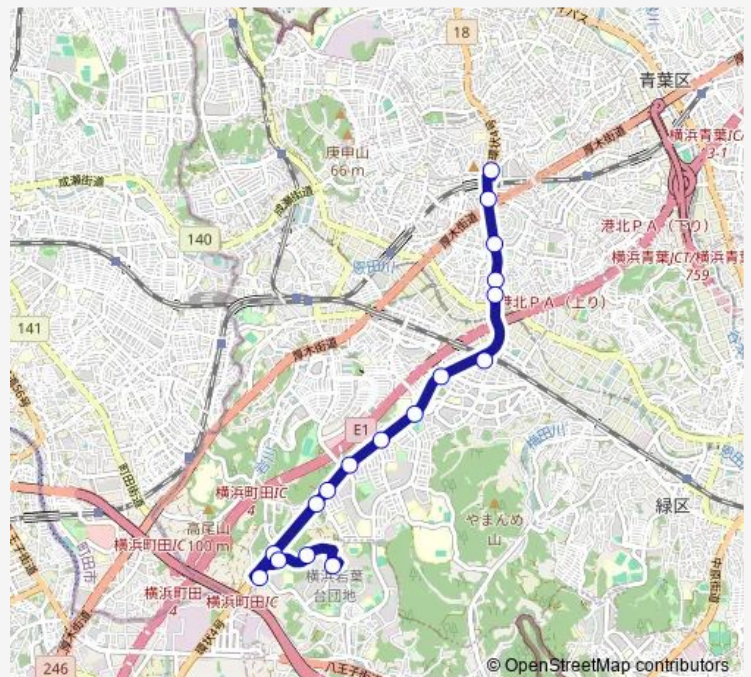

Direction

ヴィンテージ前 — 十日市場駅前

11 stops

[Open route schedule](#)

ヴィンテージ前

星槎高校前

長津田南

北部斎場入口

長津田台

霧が丘西

霧ヶ谷

中丸入口

中山谷

十日市場

十日市場駅前

Route schedule

ヴィンテージ前 — 十日市場駅前

Monday 06:22-08:27

Tuesday 06:22-08:27

Wednesday 06:22-08:27

Thursday 06:22-08:27

Friday 06:22-08:27

Saturday —

Sunday —

Route info

Direction: ヴィンテージ前

Stops: 11

Trip Duration: 0 hour 17 min

Direction

若葉台中央 — 青葉台駅

17 stops

[Open route schedule](#)